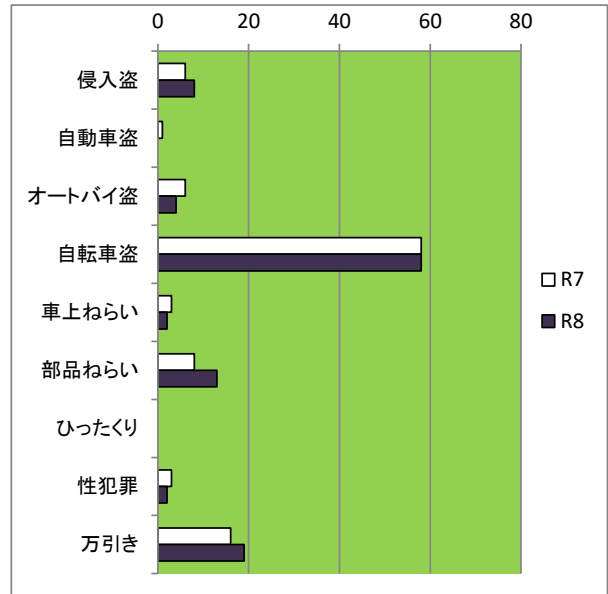

太宰府市

主な犯罪の発生状況

(令和8年6月末暫定値)

罪種別発生状況

罪種	R7	R8	増減
侵入盗	6	8	+2
自動車盗	1	0	-1
オートバイ盗	6	4	-2
自転車盗	58	58	0
車上ねらい	3	2	-1
部品ねらい	8	13	+5
ひったくり	0	0	0
性犯罪	3	2	-1
万引き	16	19	+3

- 自転車盗 ~必ず防犯登録をしましょう。
無施錠の自転車が盗まれる被害が増えています。
管理の行き届いた駐輪場に止め、短時間でも必ずツーロックしましょう。
- 部品ねらい ~ 管理された明るい場所に駐車し、車から離れる時は、窓を閉め施錠する。
盗難防止警報器を取り付け、シールなどでその旨を表示する。
※「部品ねらい」とは、車両に取り付けられている部品を盗む手口です。

筑紫野警察署からのお知らせ

2/24(水) さらに使いやすく!リニューアル!

福岡県警察防犯アプリ

みまもっち

みまもっち

新機能で、もっと便利に

- 防犯対策が学べるページが充実
- いざという時の防犯ブザー機能
- 事件が発生したエリアを地図上で表示

インストールして安全安心な毎日を!