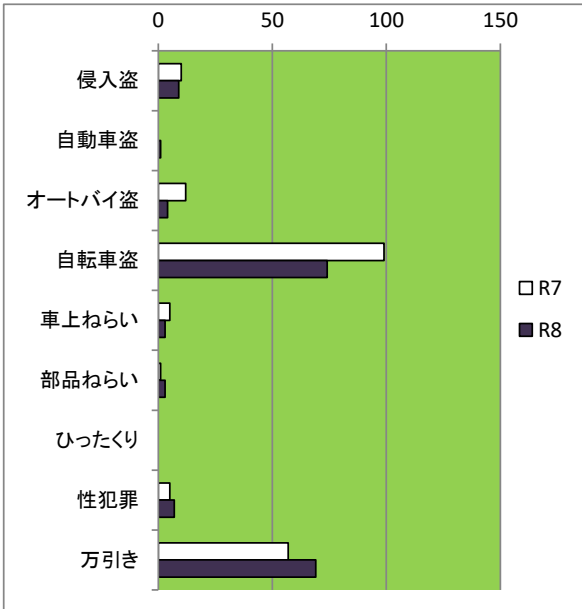

筑紫野市

主な犯罪の発生状況

(令和8年6月末暫定値)

罪種別発生状況

罪種	R7	R8	増減
侵入盗	10	9	-1
自動車盗	0	1	+1
オートバイ盗	12	4	-8
自転車盗	99	74	-25
車上ねらい	5	3	-2
部品ねらい	1	3	+2
ひったくり	0	0	0
性犯罪	5	7	+2
万引き	57	69	+12

○ 性犯罪 ~ 防犯アプリ「みまもっち」をダウンロードしましょう！

暗い道、人通りの少ない道避け、周囲への警戒を怠らない。
防犯グッズを携帯し、とっさの場合にすぐ使えるよう、準備しておく。
自宅に入る際など、周囲を見回して安全を確認する。

○ 万引き ~ 万引きは窃盗の罪で10年以下の懲役となる立派な犯罪です。 買い物中、万引きを見かけたら近くの店員に知らせるなどしてください。

筑紫野警察署からのお知らせ

2/24(水) さらに使いやすく!リニューアル!

福岡県警察防犯アプリ

みまもっち

みまもっち

新機能で、もっと便利に

防犯対策が学べる
ページが充実