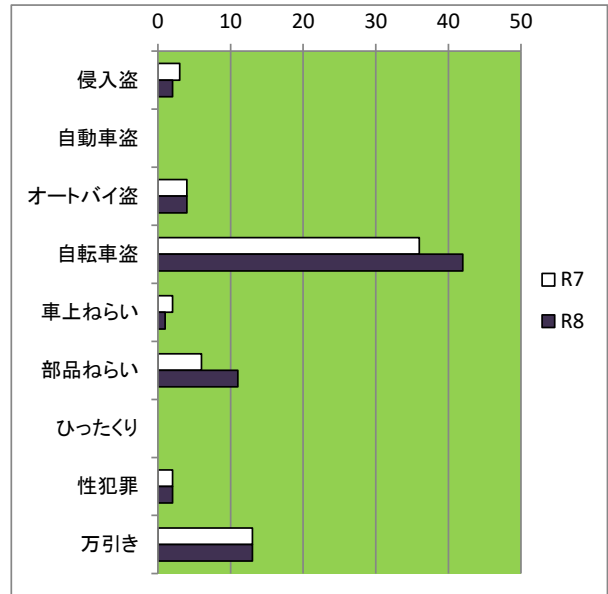

太宰府市

主な犯罪の発生状況

(令和8年4月末暫定値)

罪種別発生状況

罪種	R7	R8	増減
侵入盗	3	2	-1
自動車盗	0	0	0
オートバイ盗	4	4	0
自転車盗	36	42	+6
車上ねらい	2	1	-1
部品ねらい	6	11	+5
ひったくり	0	0	0
性犯罪	2	2	0
万引き	13	13	0

- 自転車盗 ~必ず防犯登録をしましょう。
無施錠の自転車が盗まれる被害が増えています。
管理の行き届いた駐輪場に止め、短時間でも必ずツーロックしましょう。
- 部品ねらい ~ 管理された明るい場所に駐車し、車から離れる時は、窓を閉め施錠する。
盗難防止警報器を取り付け、シールなどでその旨を表示する。
※「部品ねらい」とは、車両に取り付けられている部品を盗む手口です。

筑紫野警察署からのお知らせ

2/24(水) さらに使いやすく!リニューアル!

福岡県警察防犯アプリ

みまもっち

みまもっち

新機能で、もっと便利に

- 防犯対策が学べるページが充実
- いざという時の防犯ブザー機能
- 事件が発生したエリアを地図上で表示

インストールして安全安心な毎日を!