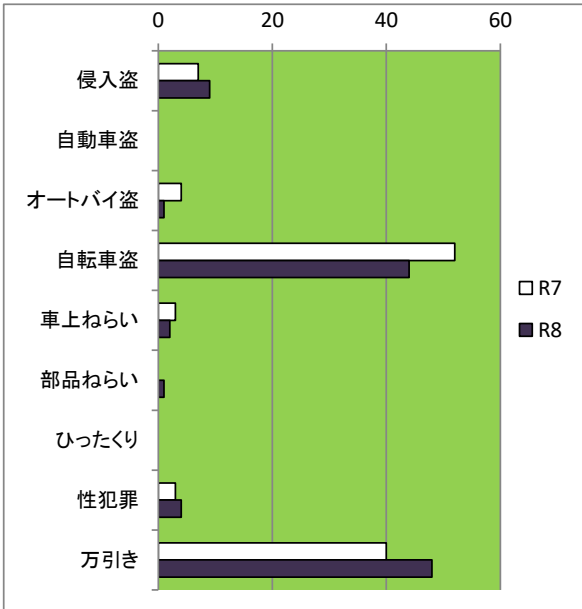

筑紫野市

主な犯罪の発生状況

(令和8年4月末暫定値)

罪種別発生状況

罪種	R7	R8	増減
侵入盗	7	9	+2
自動車盗	0	0	0
オートバイ盗	4	1	-3
自転車盗	52	44	-8
車上ねらい	3	2	-1
部品ねらい	0	1	+1
ひったくり	0	0	0
性犯罪	3	4	+1
万引き	40	48	+8

- 侵入盗 ~ 必ず戸締まりし、ワンドア・ツーロックを心掛ける。
補助錠を取り付ける。センサーライトや警報器を取り付ける。
- 万引き ~ 万引きは窃盗の罪で10年以下の懲役となる立派な犯罪です。
買い物中、万引きを見かけたら近くの店員に知らせるなどしてください。

筑紫野警察署からのお知らせ

2/24(水) さらに使いやすく!リニューアル!

福岡県警察防犯アプリ

みまもっち

新機能で、もっと便利に

- 防犯対策が学べるページが充実
- いざという時の防犯ブザー機能
- 事件が発生したエリアを地図上で表示

インストールして安全安心な毎日を!

福岡県警察本部 生活安全総務課 ☎ 092-641-4141