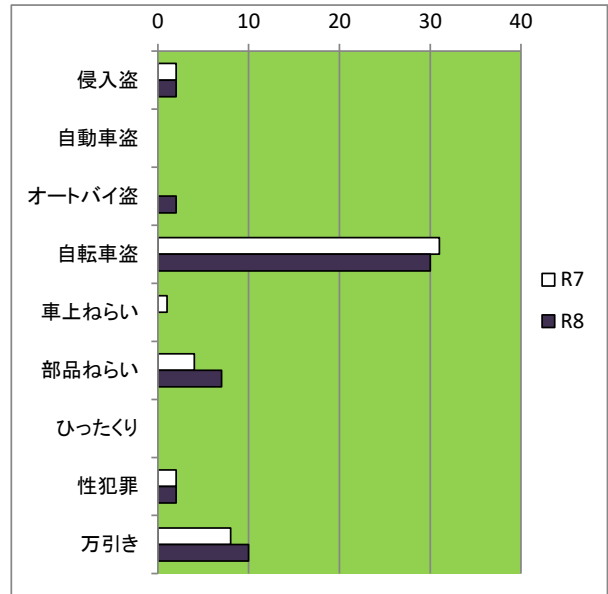

太宰府市

主な犯罪の発生状況

(令和8年3月末暫定値)

罪種別発生状況

罪種	R7	R8	増減
侵入盗	2	2	0
自動車盗	0	0	0
オートバイ盗	0	2	+2
自転車盗	31	30	-1
車上ねらい	1	0	-1
部品ねらい	4	7	+3
ひったくり	0	0	0
性犯罪	2	2	0
万引き	8	10	+2

- 自転車盗 ~必ず防犯登録をしましょう。
無施錠の自転車が盗まれる被害が増えています。
管理の行き届いた駐輪場に止め、短時間でも必ずツーロックしましょう。
- 部品ねらい ~ 管理された明るい場所に駐車し、車から離れる時は、窓を閉め施錠する。
盗難防止警報器を取り付け、シールなどでその旨を表示する。
※「部品ねらい」とは、車両に取り付けられている部品を盗む手口です。

筑紫野警察署からのお知らせ

2/24(水) さらに使いやすく!リニューアル!

福岡県警察防犯アプリ

みまもっち

みまもっち

新機能で、もっと便利に

- 防犯対策が学べるページが充実
- いざという時の防犯ブザー機能
- 事件が発生したエリアを地図上で表示

インストールして安全安心な毎日を!