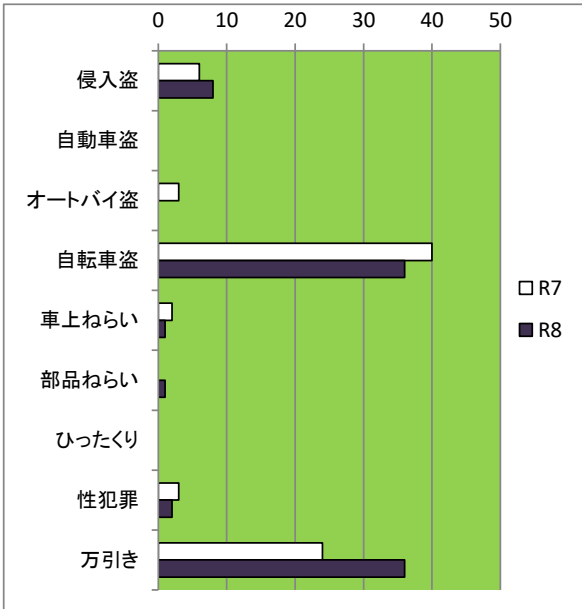

筑紫野市

主な犯罪の発生状況

(令和8年3月末暫定値)

罪種別発生状況

| 罪種 | R7 | R8 | 増減 |
|--------|----|----|-----|
| 侵入盗 | 6 | 8 | +2 |
| 自動車盗 | 0 | 0 | 0 |
| オートバイ盗 | 3 | 0 | -3 |
| 自転車盗 | 40 | 36 | -4 |
| 車上ねらい | 2 | 1 | -1 |
| 部品ねらい | 0 | 1 | +1 |
| ひったくり | 0 | 0 | 0 |
| 性犯罪 | 3 | 2 | -1 |
| 万引き | 24 | 36 | +12 |

- 侵入盗 ~ 必ず戸締まりし、ワンドア・ツーロックを心掛ける。
補助錠を取り付ける。センサーライトや警報器を取り付ける。
- 万引き ~ 万引きは窃盗の罪で10年以下の懲役となる立派な犯罪です。
買い物中、万引きを見かけたら近くの店員に知らせるなどしてください。

筑紫野警察署からのお知らせ

2/24(水) さらに使いやすく!リニューアル!

福岡県警察防犯アプリ

みまもっち

🔍 みまもっち

新機能で、もっと便利に