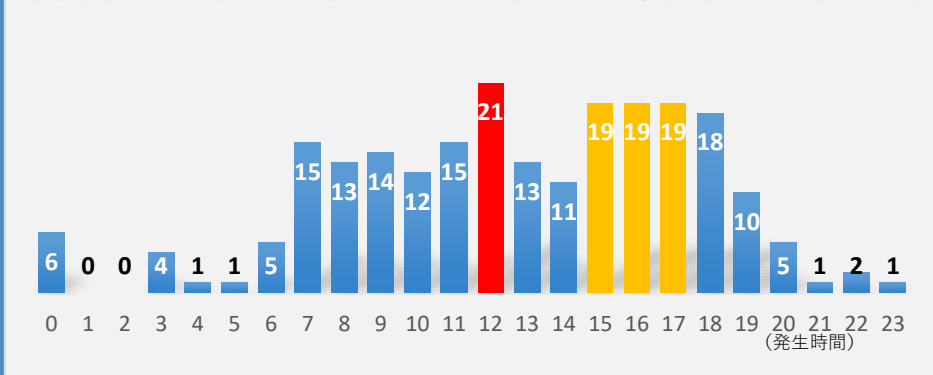

ココだ！！シリーズ 事故の多い路線はココだ！！

交通事故が特に多い路線は

- 
- ① 県道福岡直方線 (21号)
 - ② 国道200号
 - ③ 県道田川直方線 (22号)

皆さん、注意して運転しましょう！！

事故多発生時間はココだ！！

直方署管内の交通事故発生状況 (令和5年下半期)

お昼から夕方にかけての発生が多発！！

事故発生の多い時間帯と路線
で取締りを強化します！！