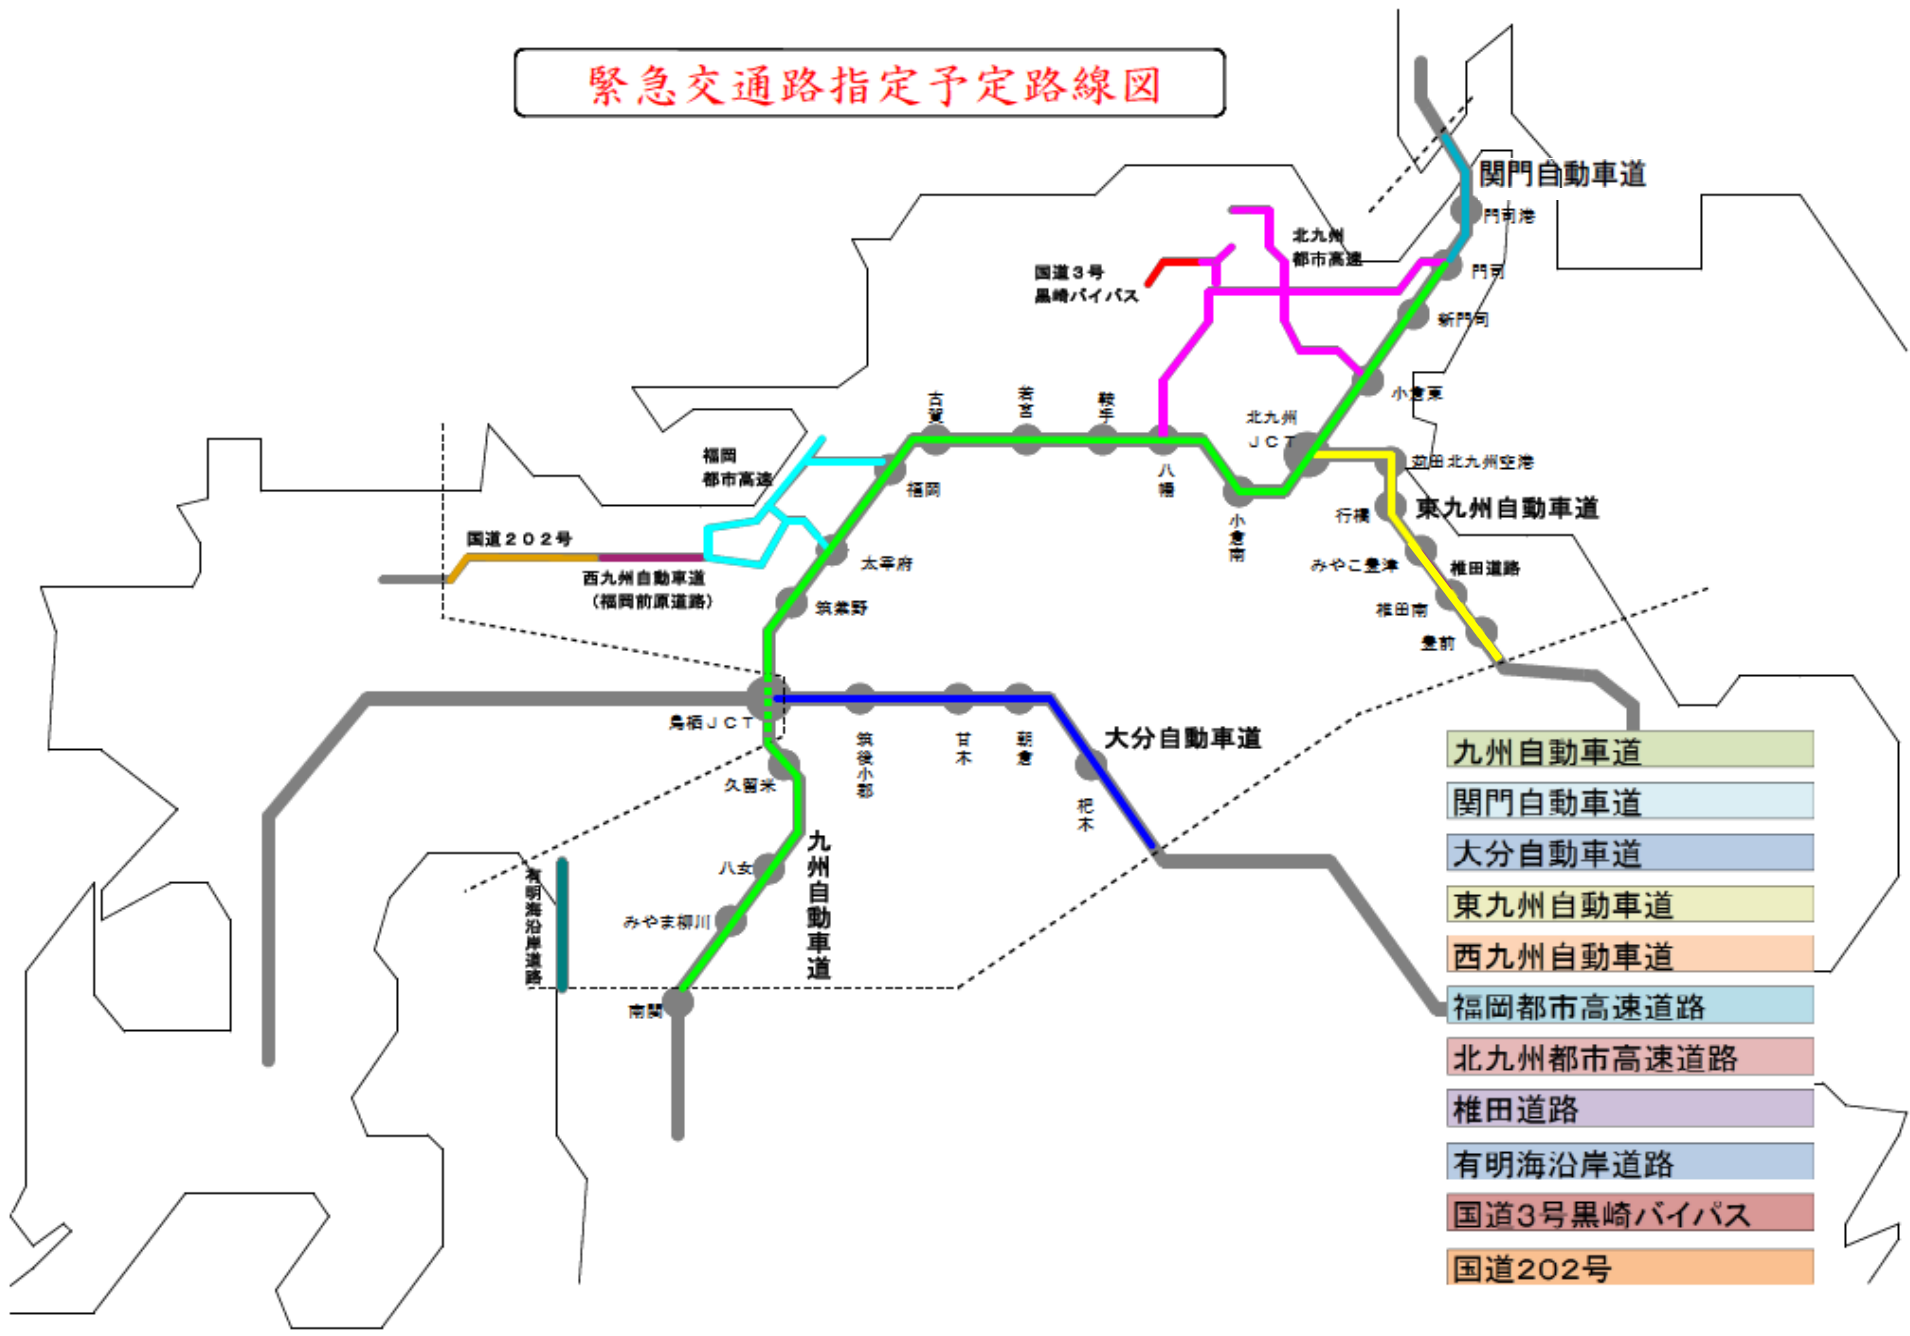

緊急交通路指定予定路線図

- 九州自動車道
- 関門自動車道
- 大分自動車道
- 東九州自動車道
- 西九州自動車道
- 福岡都市高速道路
- 北九州都市高速道路
- 椎田道路
- 有明海沿岸道路
- 国道3号黒崎バイパス
- 国道202号