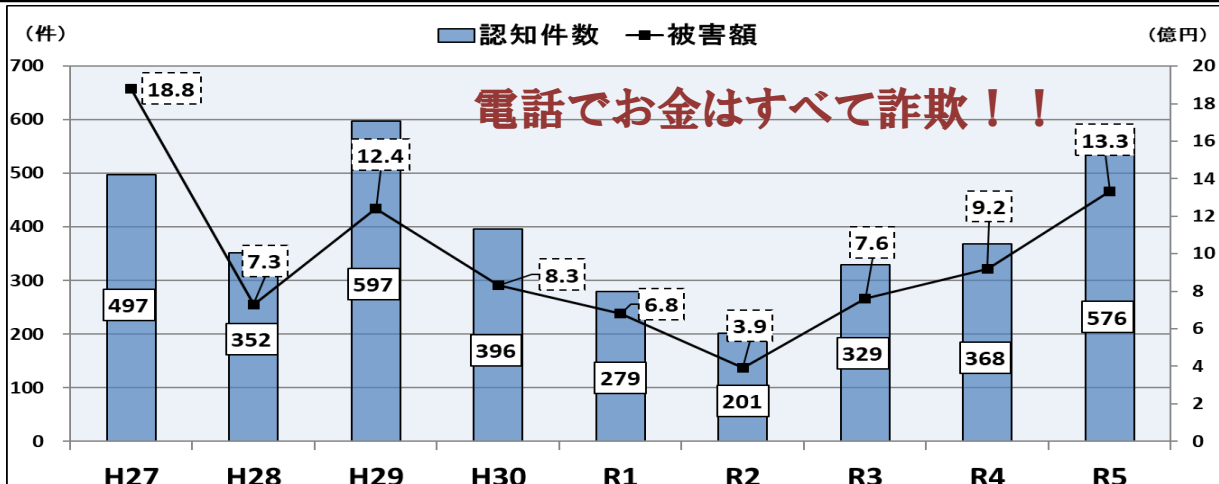

濃施山

柳川警察署

0944-74-0110

ニセ電話詐欺注意！！

架空料金請求詐欺、サポート詐欺、還付金詐欺等々。さまざまな手口の詐欺が増加

「不審な電話があったら110番！」

こどもの交通事故防止

春は新入学シーズンです。

ドライバーの皆さんは、こどもの動きに注意して運転し、交通事故を防ぎましょう。

保護者の皆さんは、新一年生と一緒に通学路を歩いて、交通マナー・ルール・道路にどんな危険があるのか等を教えてあげてください。

地域の皆さんで、新一年生を優しく見守っていきましょう。