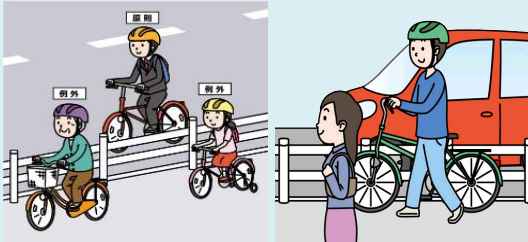

# ～自転車を安全に利用しましょう～

自転車は**車両**です。  
自転車安全利用五則等の**交通ルール**を守りましょう！

①車道が原則、左側を通行  
歩道は例外、歩行者を優先

②交差点では信号と  
一時停止を守って、安全確認

信号無視は重大事故に直結！  
「少しくらい大丈夫」は許されません！  
通り慣れた道路でも油断は禁物！  
交差点では必ず一時停止と安全確認！

③ 夜間はライトを点灯

④ 飲酒運転は禁止

⑤ ヘルメットを着用

また、道路交通法の改正により、**すべての自転車利用者のヘルメット着用が努力義務**となりました。  
交通事故の被害を軽減するためには、**頭部を守ることが重要**です。  
お気に入りのヘルメットを着用し、**大切な命**を守りましょう！

き  
ご  
車

柳川警察署  
0944-74-0110

## ～巡回連絡のお願い～

巡回連絡とは、警察官が皆様のご家庭に訪問し、ご意見・ご要望をお伺いする活動です。また、その際に家族構成や緊急時の連絡先などをお伺いしております。

5・6月は、

**下庄・上庄・大江・小川**

を中心に巡回連絡を行う予定です。ご協力をよろしくお願い致します。

※上記以外の地区にも伺うことがあります。