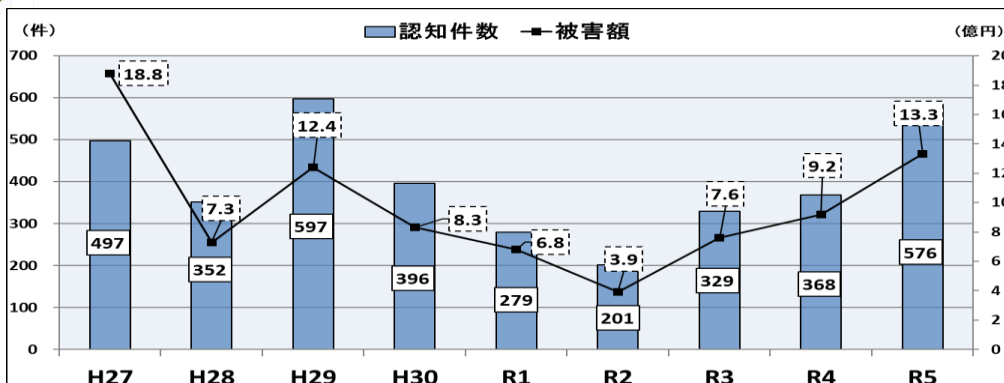

こどもの交通事故防止

からたち

歩行中の年齢別死傷者は、7歳児が突出！

4月は新入学シーズンです。

歩行者の事故のうち、最も多いのが7歳児の事故です。

特に、新一年生は、保護者の手を離れて新たに交通社会の一員となりますが、道路上の危険に関する知識が未熟な上、保護者と離れてこども同士で行動する機会が増えるため、交通事故に遭う危険性が高まります。

保護者やドライバーの皆さんへのお願い

保護者の皆さんは、新一年生に交通ルールやマナーを教えるためにも、これから通ることになる学校までの通学路を一緒に歩いて、道路の飛出しがどんなに危険かを教えてあげてください。

ドライバーの皆さんは、こどもの動きに注意して運転し、交通事故を防ぎましょう。

柳川警察署
京町交番
74-0110

ニセ電話詐欺にご注意を！！

ニセ電話詐欺の発生状況

令和5年中の認知件数は576件、被害額は13億3,105万円、近年増加傾向です。

電話で「お金」は、すべて詐欺！すぐに相談・110番！

○ 事件発生状況 器物損壊等 2件

○ 人身事故発生状況 6件