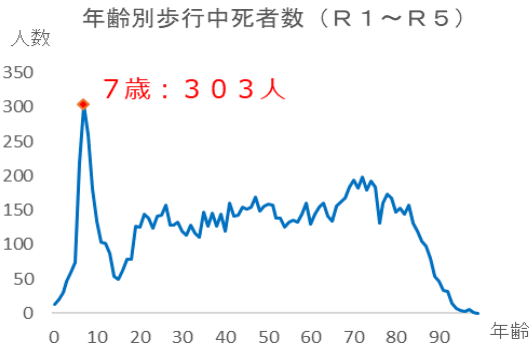

子供の交通事故防止

枝光交番だより

小学生の歩行中の交通事故は、**下校時からの時間帯**に多発！

- 小学生の歩行中の交通事故が多発する時間帯は、**15時～18時**です。
- 下校中、下校後に外出してから帰宅する際など、こども達自身が交通事故に遭わない安全な交通行動を取ることが必要です。

保護者やドライバーの皆さんへのお願い

- **保護者の皆さん**は、新一年生に交通ルールやマナーを教えるためにも、これから通ることになる**学校までの通学路を一緒に歩いて**、道路の飛出しがどんなに危険かを教え、安全な道路の渡り方など交通安全に向けたルールを教えてあげてください。
- **ドライバーの皆さん**は、こどもの動きに注意して運転し、交通事故を防ぎましょう。

令和6年
3月号

地域ぐるみで暴走族等を根絶しましょう

地域ぐるみで立ち直り支援を進めましょう！

暴走族や違法行為を敢行する旧車會に加入している少年や離脱した少年に、地域が一体となって、就学・就労などの立ち直り支援を進め、地域全体で見守っていきましょう。

地域で暴走族等グループへの参加防止！

地域と警察が一体となって、少年たちに暴走族などの危険性や迷惑性をしっかりと伝え、暴走族等グループへの参加を阻止しましょう。

暴走族等に関する情報提供のお願い

暴走行為などに使用されるおそれがある改造バイクを発見したときには、お近くの交番や警察署への連絡をお願いします。

《枝光交番管内》 1, 2月発生 2月15日現在
事故 物件事故 37件 人身事故 7件
刑法犯 0件

八幡東警察署 代表電話
093-662-0110

緊急時あわてずあせらず110番 110番は緊急電話 相談ごとは#9110