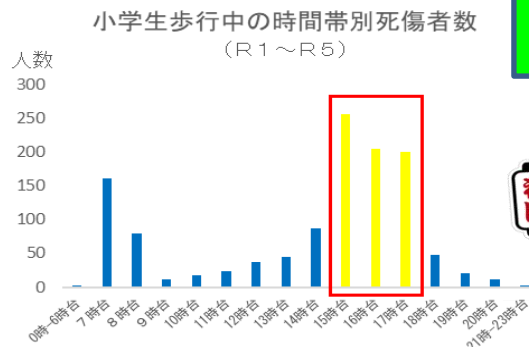

子供の交通事故防止

枝光交番だより

小学生の歩行中の交通事故は、**下校時からの時間帯**に多発！

- 小学生の歩行中の交通事故が多発する時間帯は、**15時～18時**です。
- 下校中、下校後に外出してから帰宅する際など、こども達自身が交通事故に遭わない安全な交通行動を取ることが必要です。

保護者やドライバーの皆さんへのお願い

- **保護者の皆さん**は、新一年生に交通ルールやマナーを教えるためにも、これから通ることになる**学校までの通学路を一緒に歩いて**、道路の飛出しがどんなに危険かを教え、安全な道路の渡り方など交通安全に向けたルールを教えてあげてください。
- **ドライバーの皆さん**は、こどもの動きに注意して運転し、交通事故を防ぎましょう。

令和6年
3月号

地域ぐるみで暴走族等を根絶しましょう

地域ぐるみで立ち直り支援を進めましょう！

暴走族や違法行為を敢行する旧車會に加入している少年や離脱した少年に、地域が一体となって、就学・就労などの立ち直り支援を進め、地域全体で見守っていきましょう。

地域で暴走族等グループへの参加防止！

地域と警察が一体となって、少年たちに暴走族などの危険性や迷惑性をしっかりと伝え、暴走族等グループへの参加を阻止しましょう。

暴走族等に関する情報提供のお願い

暴走行為などに使用されるおそれがある改造バイクを発見したときには、お近くの交番や警察署への連絡をお願いします。

《枝光交番管内》 1, 2月発生 2月15日現在
事故 物件事故 37件 人身事故 7件
刑法犯 0件

八幡東警察署 代表電話
093-662-0110

緊急時あわてずあせらず110番 110番は緊急電話 相談ごとは#9110