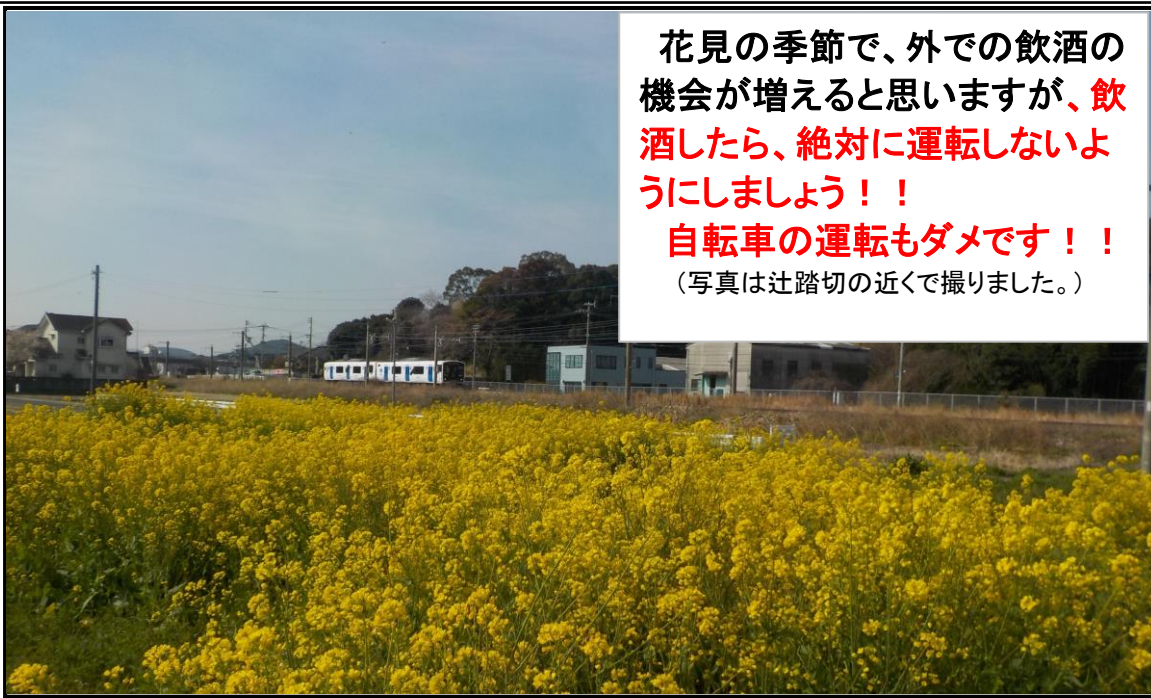

植木駐在所
だより

発行
直方警察署
植木駐在所
電話
22-0110
内線(530)

県警ホームページ

花見の季節で、外での飲酒の機会が増えると思いますが、飲酒したら、絶対に運転しないようにしましょう！！
自転車の運転もダメです！！
(写真は辻踏切の近くで撮りました。)

自転車の一定の交通違反に「青切符」を導入

自転車をはじめとする軽車両の一定の交通違反に、交通反則通告制度（いわゆる「青切符」）が令和8年4月1日から施行され、信号無視など自転車の一定の交通違反で検挙された後の手続きが大きく変更されます。

自転車を利用する際は、交通ルールを守り安全に利用しましょう。

青切符により検挙される違反例 ※これらの違反は一例です。

信号無視 	指定場所一時不停止 	通行区分違反 (歩道通行)
携帯電話使用等 (保持) 	並進 	遮断踏切立入り

★交通反則通告制度（青切符）や導入後の流れなどの詳細は、福岡県警察 HP または右の二次元バーコードをチェック▶▶▶

区分	累計
空き巣・忍みみなど	0件 (昨年比±0)
自転車盗・オートバイ盗	0件 (昨年比±0)
車上ねらいなど	2件 (昨年比-2)
その他の犯罪 (建造物侵入、器物損壊等)	0件 (昨年比±0)
人身事故	2件 (昨年比±0)