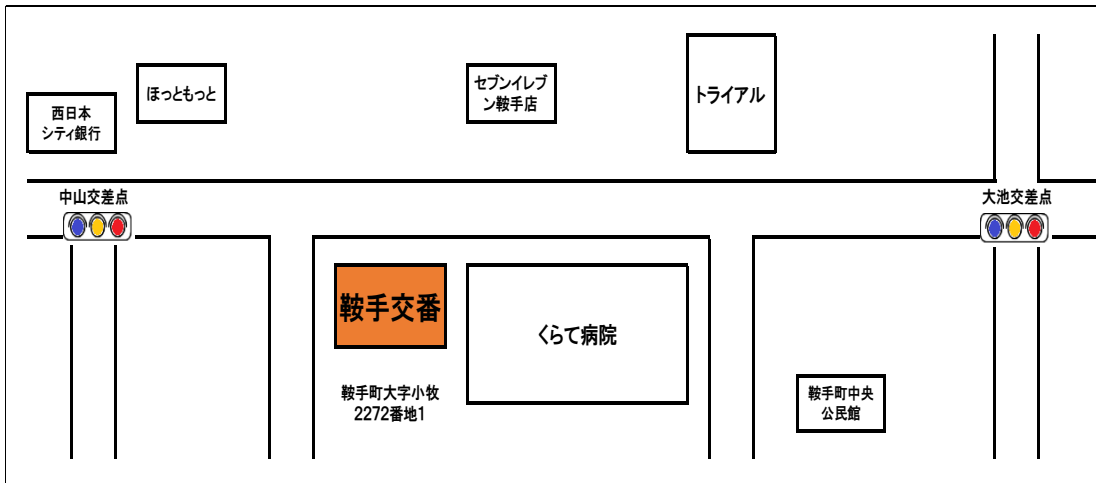

# 中山交番移転のお知らせ

## 中山交番が移転し鞍手交番に名称が変更

中山交番の老朽化に伴い、新交番建替えを行っていましたが

本年3月15日(水)から

交番を移転し、「鞍手交番」と名称を変更して運用を開始いたします。

なお、鞍手交番の運用開始に伴い中山交番は閉鎖されます。

交番移転後も、引き続きご支援、ご協力をお願いいたします。

# 中山交番だより

## 移転場所はくらて病院の西側です

発行  
直方警察署  
中山交番  
0949  
22-0110  
内線(506)