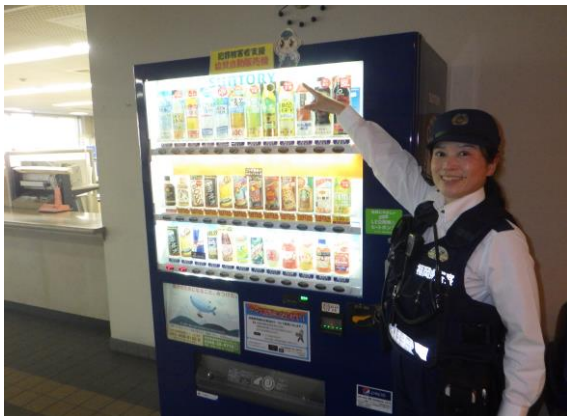

寄付型自動販売機の設置にご協力ください！

売上の一部を**犯罪被害者支援センター（民間のボランティア団体）**に寄付する支援システムです。

寄付金は？

殺人、傷害、性犯罪、交通事故などの被害にあわれた方やそのご家族・ご遺族をサポートしていくために活用させていただきます。

設置は？

「協力してもいい」という電話一本いただければ、手続きその他はすべて業者が行います。
現在自動販売機を設置されている方は、無料で寄付型自動販売機に変更できます。

犬鳴川

発行
直方警察署
宮若警部交番
電話
22-0110
内線(508)

直方警察署1階ロビーに寄付型自動販売機があります。

こどもの交通事故を防止しましょう！

歩行中の年齢別死傷者は、7歳児が最多！

4月は新入学シーズンです。

今まで保護者と一緒に行動していたこどもが、その手を離れて、一人で道路交通という場に出ていくのも、この季節です。

ドライバーの皆さんは、こどもの動きに注意して運転し、交通事故を防ぎましょう。