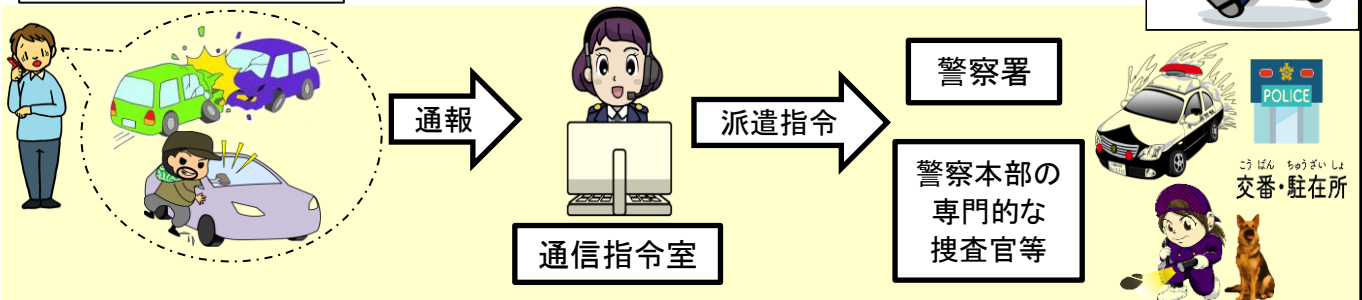

犬鳴川

発行
直方警察署
宮若警部交番
電話
22-0110

110番は事件事故の**緊急通報専用電話**です！

緊急の対応を要さない相談・要望などの110番は、1分1秒を争う緊急の事件・事故への対応を遅らせる原因となります。
警察に対する緊急の対応を要さない相談・要望などは、**#9110** 又は**直方警察署(0949-22-0110)**へお願いします。

110番のしくみ → 「早い」、「簡単」、「確実」です！

- 110番をすると警察本部の通信指令課へ繋がります。
警察官が必要なことを質問しますので、**落ち着いてはっきり**教えてください。
- 110番通報の受理と平行し、指令担当警察官が警察署、パトカー等へ派遣指令を行っていますので、**安心して**警察官の質問に教えてください。

横断歩道マナーアップ運動の推進

歩行者事故のうち、道路横断中の死亡事故が多発しています。

ドライバーの皆さんへ

- 横断歩道の手前では減速し、歩行者がいるときは**必ず**停車しましょう。
- 早めの**ライト点灯**、**ハイビーム**を効果的に活用しましょう。

歩行者の皆さんへ

- 道路の横断は、横断歩道を「**止まって・見て・合図を出して・待つて渡る**」の実践をしましょう。

宮若警部交番管内分 暫定値

侵入盗	0 件 (3件)
(空き巣、忍込み、居空きの合計数)	
車上部品狙い	0 件 (0件)
自転車盗	0 件 (2件)
人身事故	7 件 (66件)
物件事故	36 件 (303件)

()内は令和4年の累計

11月の
事件事故