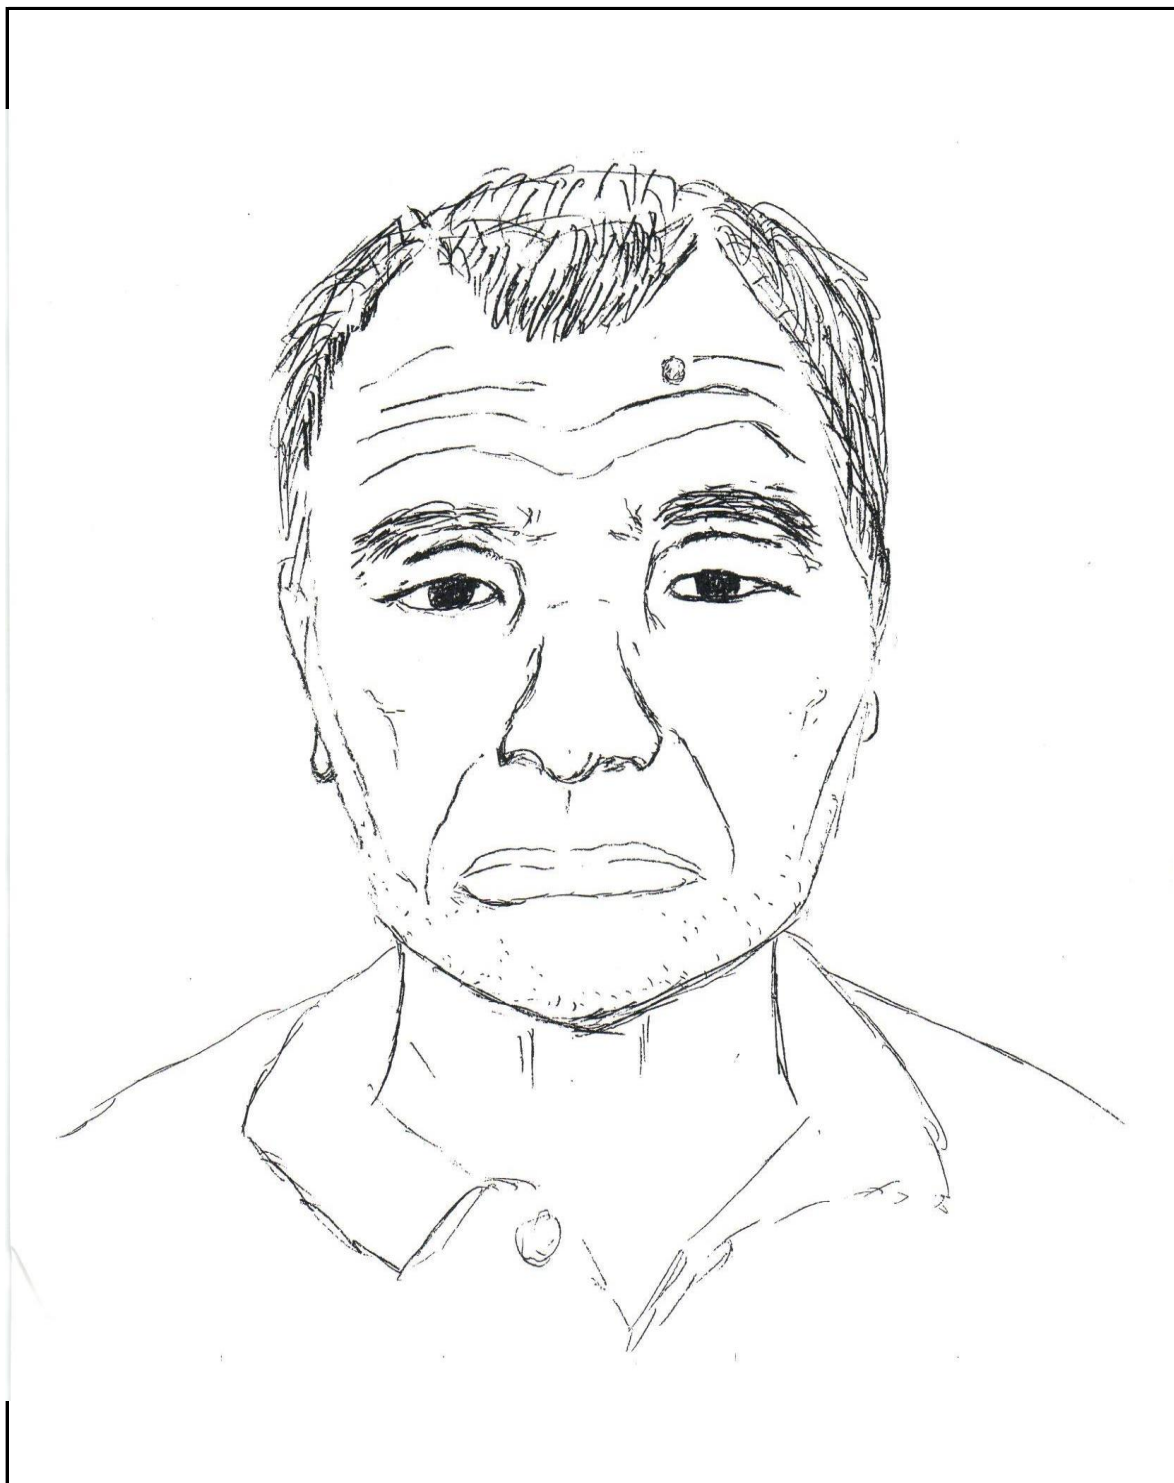

令和5年 春日市原町所在の春日公園で発見の男性

(識別番号：5-11)

注意

この似顔絵は、ご遺体から作成したものであり、生前の状態と相違していることもあります。