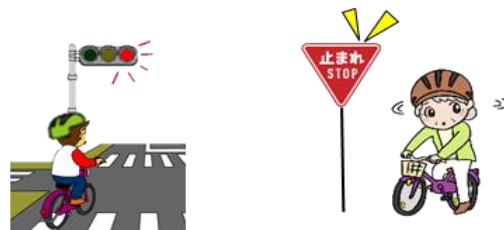

## 自分を守ろう!!

- 避難指示が出されたら速やかに避難してください (※ホームページ等で**最新の情報**を確認)
- 避難指示が出ていなくても、危険な場所には近づかない (昨年は河川に繋がる用水路から水が溢れ道路が冠水した地区(野方、今宿青木等)があります。冠水した道路に車で進入し故障した事例も!!)  
 ※**増水した河川や側溝、田んぼや畑も危険です!!**

# 自転車を利用する方へ

○ 自転車は車両です。自転車安全利用五則等の交通ルールを守りましょう!

① 車道が原則、左側を通行  
歩道は例外、歩行者を優先

② 交差点では信号と一時停止を守って、安全確認

③ 夜間はライトを点灯

④ 飲酒運転は禁止

⑤ ヘルメットを着用

**巡回連絡にご協力をお願いします**～巡回連絡とは、その地域を担当する警察官が各ご家庭を訪問し、意見要望の聴取や防犯指導等を行う活動です。