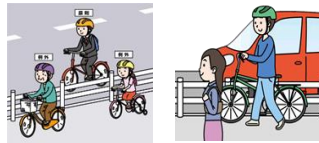

自転車安全利用五則

① 車道が原則、左側を通行
歩道は例外、歩行者を優先

② 交差点では信号と一時停止を守って、安全確認

③ 夜間はライトを点灯

④ 飲酒運転は禁止

⑤ ヘルメットの着用

令和5年4月1日より道路交通法改正で
自転車乗車時のヘルメット着用が
努力義務化されています。

令和2年10月1日より
福岡県自転車の
安全で適正な利用の促進
及び活用の推進に関する条例で
自転車利用者等の自転車保険への加入が
義務化されています。