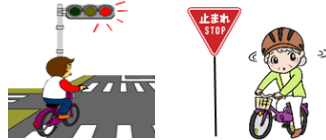

自転車安全利用五則

① 車道が原則、左側を通行
歩道は例外、歩行者を優先

② 交差点では信号と一時停止を守って、安全確認

③ 夜間はライトを点灯

④ 飲酒運転は禁止

⑤ ヘルメットの着用

令和5年4月1日より道路交通法改正で
自転車乗車時のヘルメット着用が
努力義務化されています。

令和2年10月1日より
福岡県自転車の
安全で適正な利用の促進
及び活用の推進に関する条例で
自転車利用者等の自転車保険への加入が
義務化されています。