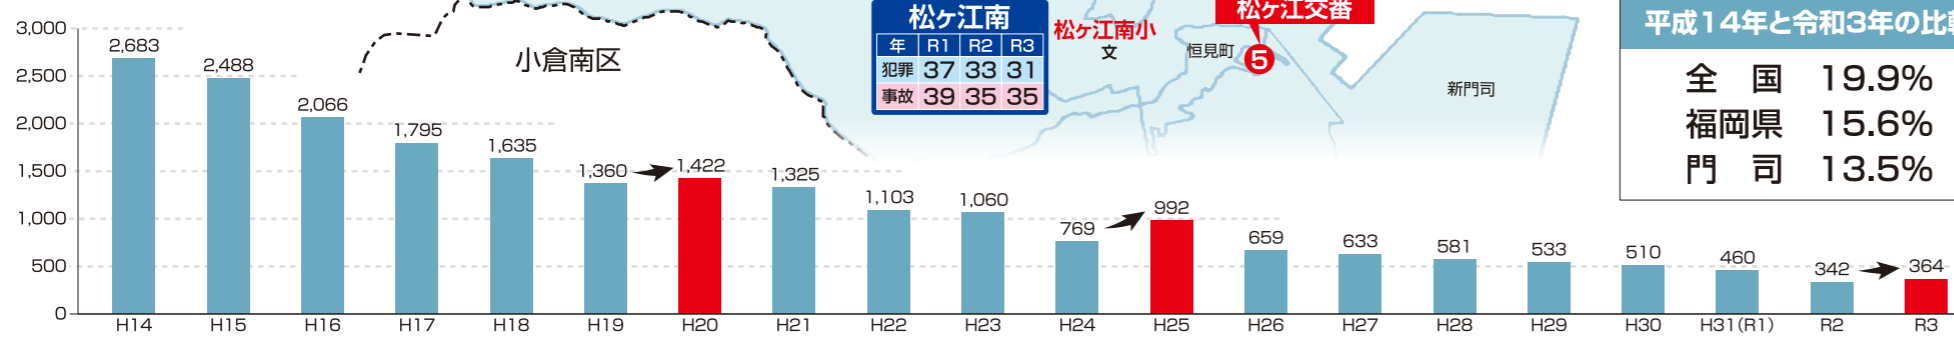

# 安全・安心まっぷ 門司区

令和3年 校区別犯罪発生件数

凡例

校区名				
年	R1	R2	R3	
犯罪発生件数				
交通事故発生件数				

地域	割合
全国	19.9%
福岡県	15.6%
門司	13.5%