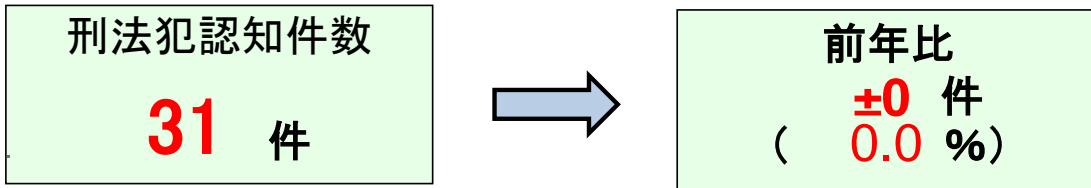

# 春日市の犯罪情勢

《令和4年1月暫定値》

※ 「刑法犯認知件数」とは、警察において刑法に違反する行為として認知した件数をいいます。

## 罪種別犯罪発生状況

罪種	R	4R	3増減
★性犯罪	0	0	±0
★侵入盗	1	0	+1
★自転車盗	9	7	+2
オートバイ盗	0	2	-2
自動車盗	0	0	±0
ひったくり	0	0	±0
★車上ねらい	1	3	-2
部品ねらい	0	0	±0
自動販売機ねらい	0	0	±0
★万引き	3	6	-3
★公然わいせつ	0	1	-1
その他	17	12	+5
合計	31	31	±0

★～R3年の春日警察署の重点犯罪