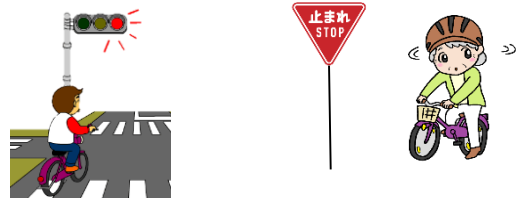

七隈交番だより

令和6年5月号

城南警察署 092-801-0110
事件事故は 110番
相談電話は #9110

自転車を利用する方へ!!

○ 自転車は車両です。自転車安全利用五則等の交通ルールを守りましょう

① 車道が原則、左側を通行
歩道は例外、歩行者を優先

② 交差点では信号や一時停止を守って、安全確認

③ 夜間はライトを点灯

④ 飲酒運転は禁止

⑤ ヘルメットを着用

※ 自転車の盗難被害が発生しています！必ずツーロックをしましょう！

福岡県職員（警察行政・I類）募集

令和6年度福岡県職員（警察行政・I類）採用試験の日程等については、次の通りです。

試験の種類	I類 大学卒業程度
試験区分	警察行政
受験資格	21歳以上 29歳未満 (※1)
受付期間	5月7日 ～ 5月17日
第1次試験日 試験地 (合格発表日)	6月16日 福岡市・東京都 (6月下旬)
最終合格発表	8月上旬 (※2)