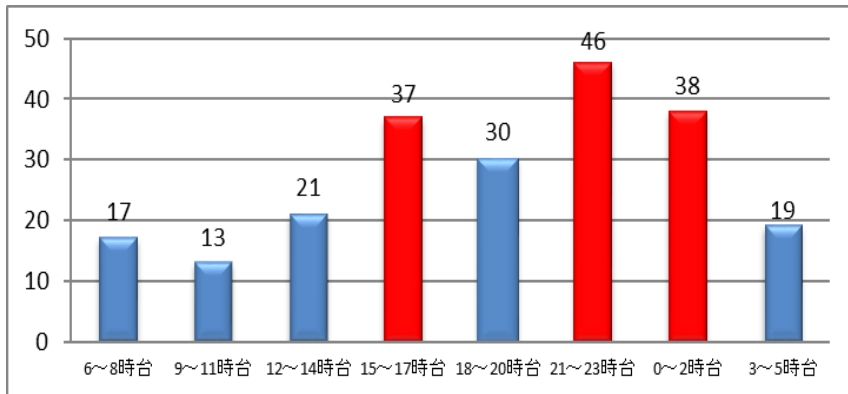

## 福岡県の性犯罪の現状

～現状を知り被害を防止しましょう！～

| 罪種       | 認知件数 | 前年比       |
|----------|------|-----------|
| 性犯罪      | 228件 | -93(-29%) |
| 強制性交等    | 55件  | -33(-38%) |
| 強制わいせつ   | 173件 | -60(-26%) |
| 強盗・強制性交等 | 11件  | +7(+175%) |

令和2年中における性犯罪認知件数は228件で、前年比93件(約29%)減少しています。

※ 認知件数とは、警察に被害の届出がなされた件数です。

○ 時間帯別 ※ 発生時間帯不明18件を除く

21～23時台の時間帯が最も多い。

○ 年代別

10歳代、20歳代の被害者が全体の約7割を占める。