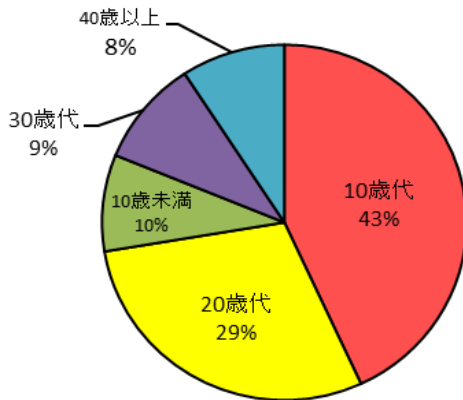

## 福岡県の性犯罪の現状

～現状を知り被害を防止しましょう！～

| 罪種       | 認知件数 | 前年比       |
|----------|------|-----------|
| 性犯罪      | 228件 | -93(-29%) |
| 強制性交等    | 55件  | -33(-38%) |
| 強制わいせつ   | 173件 | -60(-26%) |
| 強盗・強制性交等 | 11件  | +7(+175%) |

令和2年中における性犯罪認知件数は228件で、前年比93件(約29%)減少しています。

※ 認知件数とは、警察に被害の届出がなされた件数です。

○ 時間帯別 ※ 発生時間帯不明18件を除く

21～23時台の時間帯が最も多い。

○ 年代別

10歳代、20歳代の被害者が全体の約7割を占める。

## 春日警察署管内の発生状況

| 罪種     | 認知件数 | 前年比 |
|--------|------|-----|
| 性犯罪    | 8件   | -2件 |
| 強制性交等  | 1件   | ±0件 |
| 強制わいせつ | 7件   | -2件 |

ダウンロードはこちら