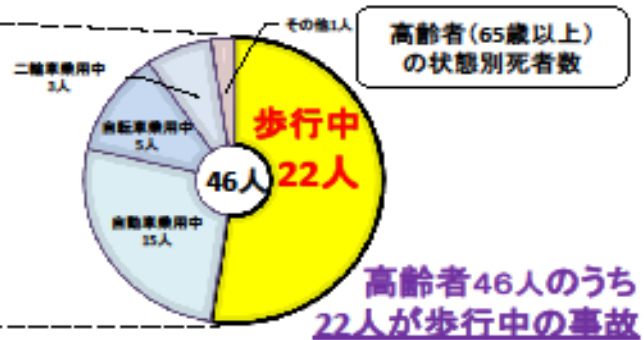

おりお安心ネット通信

折尾警察署

☎ 093(691)0110

～地域との協働による犯罪・事故の起きにくい社会づくり～ 令和5年11月 第17号

速報 交通死亡事故多発中

令和5年10月24日現在(令和5年1月1日から10月24日まで速報値)

80人

 (前年同期比+28人)

【高齢者に集中】80人のうち高齢者が 46人

年齢別死者数

【歩行者関連事故が多発】80人のうち歩行者が 30人

状態別死者数

【早朝・夕方・夜間に集中】特に夕暮れ、夜間に多く発生！

【時間帯別】 ○ 午前4時～午前7時・・・15人 ○ 午後6時～午後10時・・・24人

- ドライバーの皆さんは、早めのライト点灯とハイビームを活用しましょう。
- 歩行者の皆さんは、明るい服の着用と反射材を活用しましょう。

福岡県警察