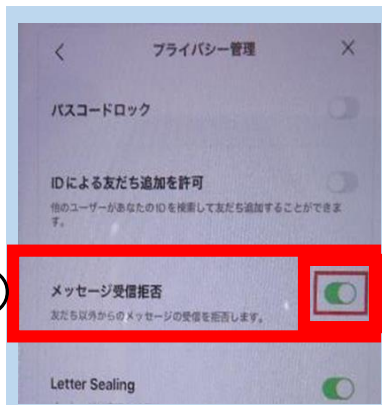

性犯罪多発!

6月から増加傾向!

管内において、本年6月中、わいせつ目的の声掛け事案が発生しています。(解決済)

性犯罪は、路上や公園において、仕事終わりや下校時間帯において多発する傾向がありますので、注意しましょう!

※性犯罪の現状についての詳細や、防犯アプリ「みまもっち」のダウンロードはこちらから →→→

ニセの投資話等を持ち掛ける SNS型投資・ロマンス詐欺 に注意!

詐欺被害急増中

被害防止対策

① メッセージ受信拒否を「ON」

② 友だちへの追加を許可を「OFF」

被害の9割以上が犯人からLINEへ誘導されています
①、②のLINE設定を行い、犯人からの接触を防ぎましょう

管内被害約5000万円

大川交番管内 (事件・事故)

期間：令和6年1月1日から令和6年5月31日の間

- 自転車盗 3件
- 物件事故 140件(5月中34件)
- 万引き 7件
- 人身事故 17件(5月中4件)

こまめに水分・塩分を補給して、熱中症予防に努めましょう!