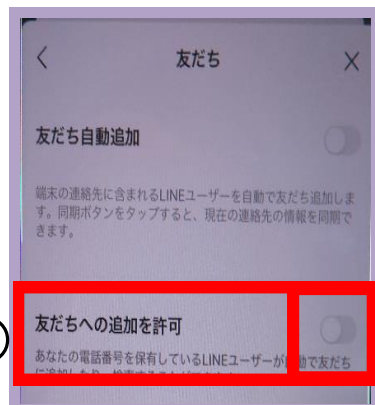

性犯罪多発!

6月から増加傾向!

管内において、本年6月中、わいせつ目的の声掛け事案が発生しています。(解決済)

性犯罪は、路上や公園において、仕事終わりや下校時間帯において多発する傾向がありますので、注意しましょう!

※性犯罪の現状についての詳細や、防犯アプリ「みまもっち」のダウンロードはこちらから →→→

ニセの投資話等を持ち掛ける SNS型投資・ロマンス詐欺 に注意!

詐欺被害急増中

被害防止対策

① メッセージ受信拒否を「ON」

② 友だちへの追加を許可を「OFF」

被害の9割以上が犯人からLINEへ誘導されています
①、②のLINE設定を行い、犯人からの接触を防ぎましょう

管内被害約5000万円

大川交番管内 (事件・事故)

期間：令和6年1月1日から令和6年5月31日の間

- 自転車盗 3件
- 物件事故 140件(5月中34件)
- 万引き 7件
- 人身事故 17件(5月中4件)

こまめに水分・塩分を補給して、熱中症予防に努めましょう!