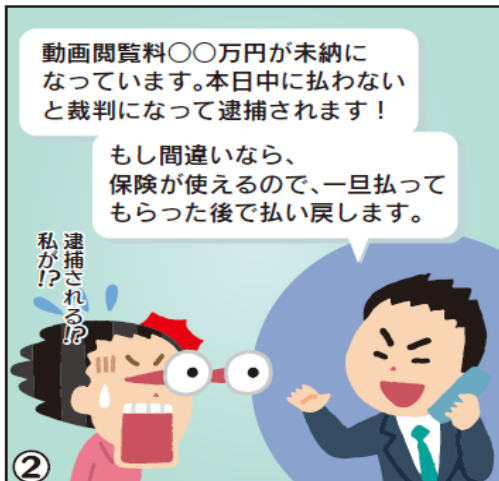

プリペイドカードやコンビニ決済で支払わせる**架空請求詐欺**が多発中！

水田 竹駐 邊在 で所 す！

筑後署のホームページ
はこちらから！

県警防犯アプリ
「みまもっち」

電話でお金はすべて詐欺！すぐに相談・110番！

河川 — 斉 清 掃

5月12日、「筑後市川と水を守る運動」に参加しました。
 この運動は、昭和55年からこれまで46年にわたり続いてきた運動です。
 代々受け継がれてきた地元愛が筑後の豊かな自然と水環境の保全に繋がっています。
 筑後市では、昭和37年7月1日から雨が降り始め、同月8日9時までには766ミリの降雨に見舞われ、水田駐在所管内北部を流れる「花宗川」及び「山ノ井川」は氾濫し、周辺低地に多くの浸水被害が出ました。
 また近年では、令和5年7月10日、九州北部に線状降水帯が発生し記録的な大雨となったことで、水田校区、羽犬塚校区で複数の浸水被害が発生しました。
 河川清掃は、大雨の際に土砂や流木、ごみが水の流れを妨げて氾濫を引き起こすのを防ぐ、重要な水害対策でもあります。
 みなさまも、出水期を前に自宅の雨水ます(排水溝)のゴミや落ち葉清掃、大雨や台風時の情報収集の方法、ハザードマップや避難場所について、今一度ご確認ください。