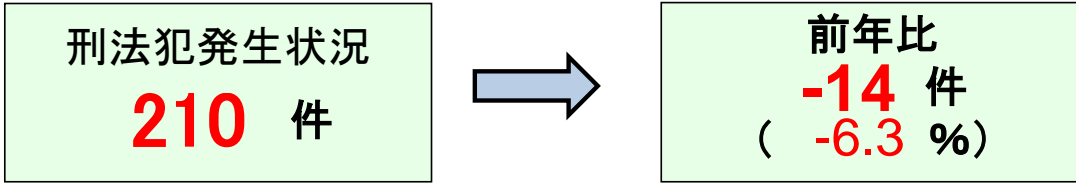

春日市の犯罪情勢

令和2年1月～5月中 ※暫定

罪種別犯罪発生状況

罪種	R	1R	2	増減
★性犯罪	2	1		-1
★侵入盗	8	7		-1
★自転車盗	55	51		-4
★オートバイ盗	11	5		-6
自動車盗	0	0		0
ひったくり	0	1		1
★車上ねらい	6	14		8
部品ねらい	3	6		3
自動販売機ねらい	2	0		-2
★万引き	21	19		-2
★公然わいせつ	5	2		-3
合計	113	106		-7

小学校区別犯罪発生状況

小学校区名	R	1R	2	増減
春日	9	6		-3
春日原	20	13		-7
春日北	12	16		4
春日東	12	13		1
春日西	10	14		4
須玖	6	7		1
春日南	9	5		-4
大谷	7	2		-5
天神山	7	8		1
春日野	10	12		2
日の出	6	5		-1
白水	5	5		0
合計	113	106		-7

★～R2年の春日警察署の重点犯罪