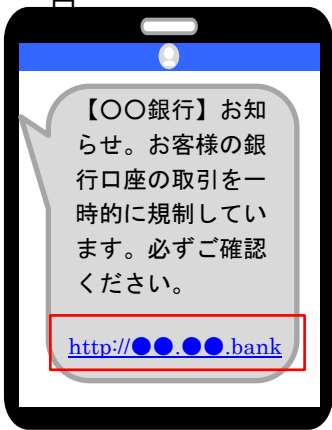

偽・詐欺サイトにご注意

フィッシングメールに注意

悪質・巧妙化しているフィッシングによる個人情報の窃取事案等のサイバー犯罪が発生しています。

あなたの個人情報を狙う「フィッシングメール」の手口

金融機関

宅配事業者

大手ショッピングサイト

フィッシングメールの特徴

- ・金融機関、宅配事業者、大手ショッピングサイト、クレジットカード会社等を装ったメールやSMSが多く確認される。
- ・メール内容は、【重要】【至急】【未払い料金】【荷物の不在通知】等の言葉で利用者を急かし、リンクをクリックさせようとする。

魚町交番だより

福岡県警察

田川警察署

0947-42-0110

事件・事故は110番

魚町交番令和5年中の事件・事故発生状況

● 犯罪発生件数(暫定値)