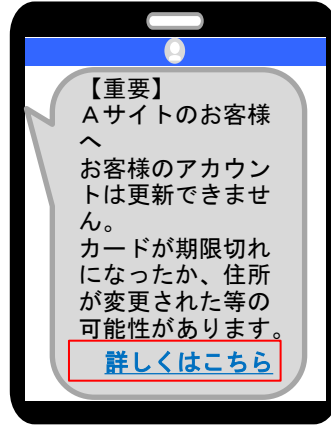

偽・詐欺サイトにご注意

フィッシングメールに注意

悪質・巧妙化しているフィッシングによる個人情報の窃取事案等のサイバー犯罪が発生しています。

あなたの個人情報を狙う「フィッシングメール」の手口

金融機関

宅配事業者

大手ショッピングサイト

フィッシングメールの特徴

- ・金融機関、宅配事業者、大手ショッピングサイト、クレジットカード会社等を装ったメールやSMSが多く確認される。
- ・メール内容は、【重要】【至急】【未払い料金】【荷物の不在通知】等の言葉で利用者を急かし、リンクをクリックさせようとする。

魚町交番だより

福岡県警察

田川警察署

0947-42-0110

事件・事故は110番

魚町交番令和5年中の事件・事故発生状況

● 犯罪発生件数(暫定値)