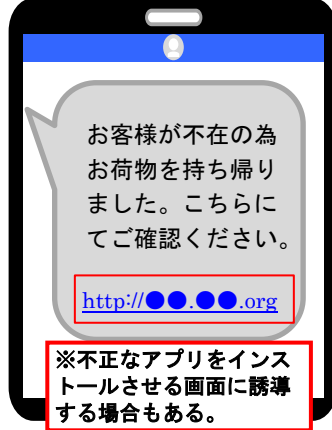

偽・詐欺サイトにご注意

フィッシングメールに注意

悪質・巧妙化しているフィッシングによる個人情報の窃取事案等のサイバー犯罪が発生しています。

あなたの個人情報を狙う「フィッシングメール」の手口

金融機関

宅配事業者

大手ショッピングサイト

フィッシングメールの特徴

- ・金融機関、宅配事業者、大手ショッピングサイト、クレジットカード会社等を装ったメールやSMSが多く確認される。
- ・メール内容は、【重要】【至急】【未払い料金】【荷物の不在通知】等の言葉で利用者を急かし、リンクをクリックさせようとする。

魚町交番だより

福岡県警察

田川警察署

0947-42-0110

事件・事故は110番

魚町交番令和5年中の事件・事故発生状況

● 犯罪発生件数(暫定値)