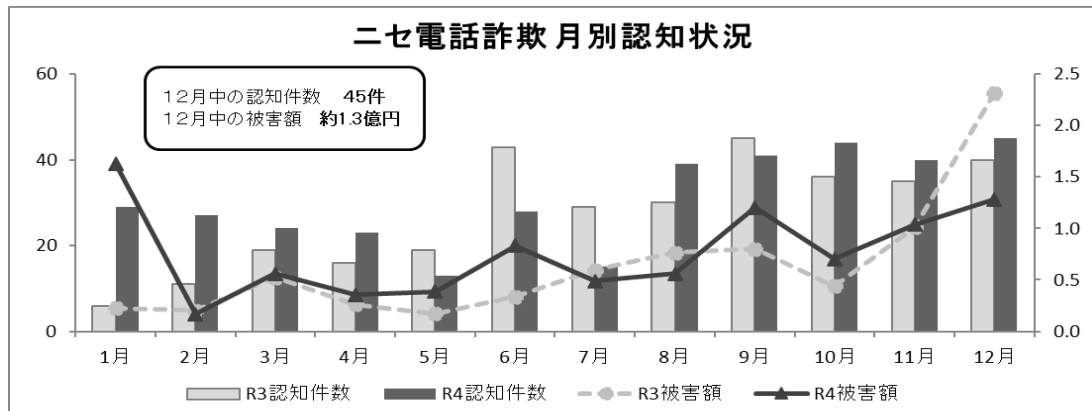

子供の交通事故防止

**新入学児童に正しい交通ルールを教えましょう！
～歩行中の交通事故は7歳児が多発！～**

○ 小学生の交通事故は、下校からの時間帯に多発！

小学生の交通事故が多発する時間帯は、下校から遊びの時間である

15時～17時

であり、その原因のほとんどは「飛び出し」や「車両の直前・直後の横断」です。

○ 保護者や小学校の教職員の皆さんへのごお願い

悲惨な交通事故から子供達を守るため

- ・ 飛び出しなどの道路での危険行為
- ・ 横断歩道を利用した安全な横断方法

など交通ルールを繰り返し子供達に教えましょう。

ドライバーの皆さんは、子供の咄嗟の動きに注意しながら、安全な速度と車間距離を保って、歩行者に優しい運転をお願いします。

おおおとろう

田川警察署

0947-42-0110

大任交番

大任交番管内の交通事故発生件数

令和4年中

○ 物件事故～136件(前年比+29件) ○ 人身事故～9件(前年比+12件)

令和5年1月中

○ 物件事故～9件(前年同期比-4件) ○ 人身事故～1件(前年同期比+±0件)

還付金詐欺が多発しています！

還付金詐欺とは、役所職員や銀行員になりすました犯人から「保険料や医療費の払戻しがあります」「ATMで手続きができます」などと電話があり、還付金名目にATMまで誘導され、携帯電話を通じて犯人の指示どおりにATMを操作すると、現金を送金させられてしまひだまし取られる手口のこと。