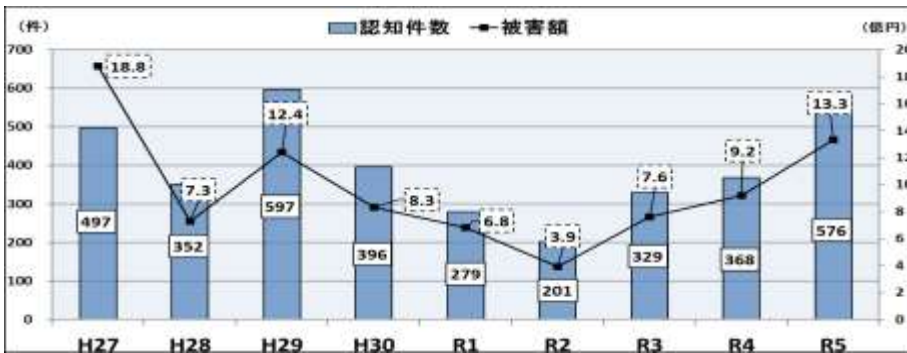

ニセ電話詐欺に注意！！

被害の推移状況

【特徴的傾向】

- ・ 認知件数は、平成29年の597件に次ぐワースト2位
- ・ 被害額は、平成27年の18.8億円に次ぐワースト2位

	64歳以下	65歳以上	合計
オレオレ詐欺	10	75	85
預貯金詐欺	1	28	29
架空料金請求詐欺	138	143	281
還付金詐欺	19	69	88
融資保証金詐欺	17	0	17
金融商品詐欺	13	6	19
ギャンブル詐欺	0	0	0
交際あっせん詐欺	0	0	0
その他特殊詐欺	7	0	7
キャッシュカード詐欺盗	0	50	50
合計	205	371	576

年齢別の発生状況

【特徴的傾向】

- ・ 全体被害の約6割が65歳以上の高齢者
- ・ オレオレ詐欺、キャッシュカードを狙った手口(預貯金詐欺、キャッシュカード詐欺盗)の被害者は約9割が65歳以上の高齢者
- ・ 架空料金請求詐欺、金融商品詐欺は、幅広い年齢層で発生
- ・ 還付金詐欺の被害者は9割が60歳代

福岡県警察官採用試験の受験を考えている皆様へ

採用センター公式X (旧Twitter) アカウント

採用センター公式LINEアカウント

- ◎ 採用センター公式LINE、X (旧Twitter) で採用試験やイベントなどの情報を配信中です
- ◎ 採用サイトや公式LINEでは、警察官になりたいあなたの気になる、各職種の業務内容や先輩の声をすることもできます