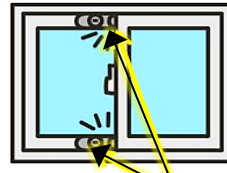

福智町で侵入盗が多発中!!

今年3月以降、福智町で民家対象の侵入盗が多発しています。犯罪の手口や防犯のポイントを知り、被害を防ぎましょう。

主な手口

- 留守中の民家の窓ガラスを割って侵入する。
- 現金、貴金属、腕時計等が盗まれる。
- 家人が在宅する際にも被害が発生。

防犯のポイント

◆ 防犯機器の活用

『防犯カメラ』や『サーチライト』は高い防犯効果があります。窓には『補助錠』をつけましょう。

補助錠

◆ 戸締りの徹底

ゴミ捨てなど短時間の外出であっても鍵をかけましょう。

燃えるゴミ

◆ 留守を悟られない工夫

あえて電気、テレビ、ラジオ等をつけたまま外出することも留守を悟られない方法です。また長期間外出する際には新聞を止めましょう。

田川警察署
42-0110
金田交番
(内線 505)

かなだ

自然災害に備えましょう!