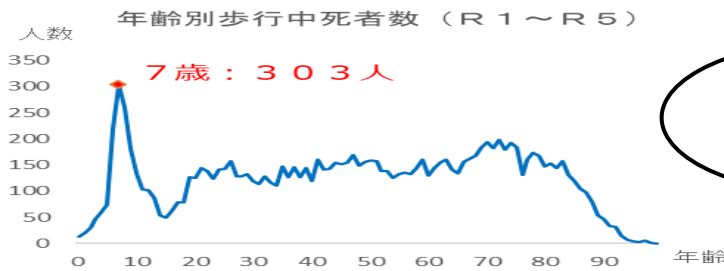

こどもの交通事故防止

糸田新聞

田川警察署
☎ 42-0110

- 歩行中の年齢別死傷者は、**7歳児**が突出！
4月は新入学シーズンですが、そこで心配なのが、交通事故です。歩行者の事故のうち、最も多いのが7歳児の事故です。特に、新一年生は、新たに交通社会の一員となりますが、道路上の危険に関する知識が未熟な上、保護者と離れて子ども同士で行動する機会が増えるため、交通事故に遭う危険性が高まります。
- 小学生の交通事故は、**下校時からの時間帯**に多発！
小学生の歩行中の交通事故が多発する時間帯は、15時～18時です。下校中、下校後に外出してから帰宅する際など、子ども達自身が交通事故に遭わない安全な交通行動を取ることが必要です。
- 保護者やドライバーの皆さんへのお願い
保護者の皆さんは、新一年生に交通ルールやマナーを教えるためにも、これから通ることになる学校までの通学路を一緒に歩いて、道路の飛出しがどんなに危険かを教えて、その上で、安全な道路の渡り方など交通安全に向けたルールを教えてください。
ドライバーの皆さんは、こどもの動きに注意し、交通事故を防ぎましょう。

小学校低学年のこどもの事故が多いみたいだね。

～糸田町内での事件・事故の発生状況～

※ 令和6年1月1日～同年2月29日までの間 ()内は前年同期との対比

犯罪発生状況		交通事故発生状況	
○ 窃盗(侵入盗)	0件 (-2件)	○ 人身事故	2件 (-5件)
○ 窃盗(乗り物盗)	2件 (+1件)	○ 物件事故	19件 (-5件)
○ 窃盗(屋外盗)	1件 (-1件)		
○ その他刑法犯	3件 (-9件)		