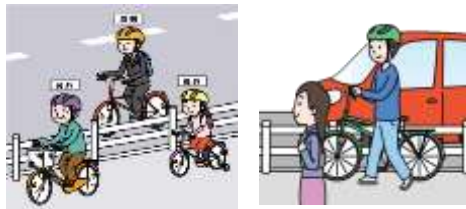

# 自転車を利用する方へ

○ 自転車は車両です。自転車安全利用五則等の交通ルールを守りましょう！

① 車道が原則、左側を通行  
歩道は例外、歩行者を優先

② 交差点では信号と一時停止を守って、安全確認

③ 夜間はライト点灯

④ 飲酒運転は禁止

⑤ ヘルメットを着用

## 自然災害に備えましょう！

方城地区は、福智山麓から彦山川に広がる傾斜地にあり、大雨による土砂崩れや浸水等、自然災害が発生する危険性が高いところにあります。

実際、平成21年には、方城地区で発生した土砂崩れにより、犠牲者が出ています。日頃から自然災害に備え、いざという時には、早目の行動をとることが大切です。