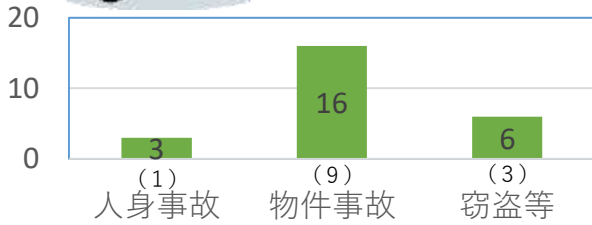

# ほしい駐在所だよ!

## 糀駐在所管内の事件・事故の発生状況

本年10月～11月までの発生件数  
【( )内は11月発生件数】

**急増中**