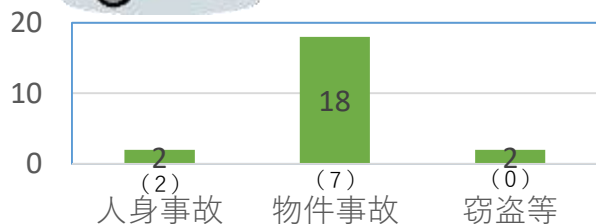

ほしい駐在所だよ

糀駐在所管内の事件・事故の発生状況

昨年12月～本年1月までの発生件数
【（）内は1月発生件数】

○事故○

糀駐在所管内の事故は、悪天候時や通勤時間帯の事故が多発傾向にあります。

通勤時には時間にゆとりをもって運転するようにしましょう。

○事件○

本年1月は、窃盗等の発生はありませんでした。