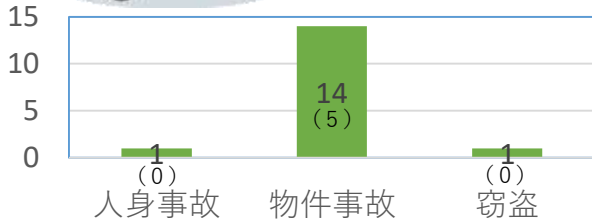

# ほしい駐在所だよ!

## 構駐在所管内の事件・事故の発生状況

本年1月～3月までの発生件数  
【 ( ) 内は3月発生件数】

### ○事故○

管内において事故が多発しています。  
小中学生の登下校も始まっていますので、  
車を運転する際は細心の注意を払いましょう。