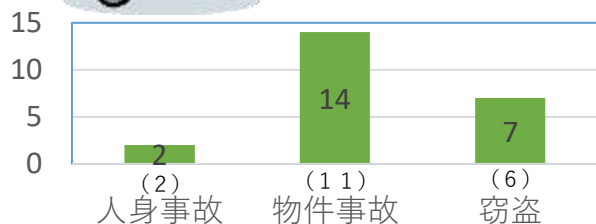

# ほしい駐在所だよ

## 構駐在所管内の事件・事故の発生状況

本年8月～9月までの発生件数

【 ( ) 内は9月発生件数】

### ○事故○

福岡県内において、交通死亡事故が多発しています！！

発生時間帯は、夕方・夜間が多い傾向にあるため、ドライバーの皆さんは、早めのライト点灯やハイビームを活用しましょう。