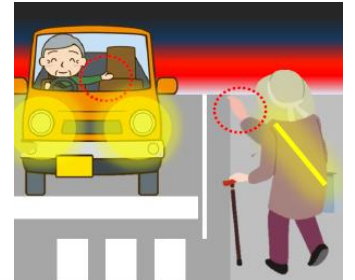

横断歩道マナーアップ運動実施中

～交通ルール・マナーを守って交通事故防止～

ドライバーの皆さんへ ～歩行者に優しい安全運転を～

- ・ 横断歩道では歩行者の通行を優先しましょう
- ・ 早めにライトを点灯し、ハイビームを効果的に活用しましょう

歩行者の皆さんへ ～自らの安全を守る交通行動を～

- ・ 近くにある横断歩道を利用しましょう
- ・ 周囲が暗くなった時は、明るい色の服装・反射材を着用しましょう

無料でできるサギ対策

① ナンバー・ディスプレイ 知らない番号に出ない！

電話に出る前に相手の電話番号を確認
できます。

② ナンバー・リクエスト 非通知は鳴らない！

非通知で掛けてきた相手の電話を自動で
ブロックします。

NTT西日本の固定電話をお使いの皆様へ

70歳以上または70歳以上の方と同居している

契約者の方は月額利用料・工事料が 無料 になります

お申込み・お問合せ先