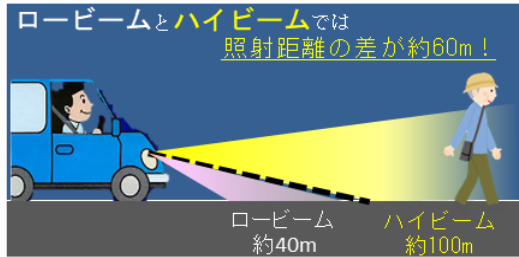

横断歩道マナーアップ運動実施中

～交通ルール・マナーを守って交通事故防止～

ドライバーの皆さんへ ～歩行者に優しい安全運転を～

- ・ 横断歩道では歩行者の通行を優先しましょう
- ・ 早めにライトを点灯し、ハイビームを効果的に活用しましょう

歩行者の皆さんへ ～自らの安全を守る交通行動を～

- ・ 近くにある横断歩道を利用しましょう
- ・ 周囲が暗くなった時は、明るい色の服装・反射材を着用しましょう

無料でできるサギ対策

① ナンバー・ディスプレイ 知らない番号に出ない！

電話に出る前に相手の電話番号を確認
できます。

② ナンバー・リクエスト 非通知は鳴らない！

非通知で掛けてきた相手の電話を自動で
ブロックします。

NTT西日本の固定電話をお使いの皆様へ

70歳以上または70歳以上の方と同居している

契約者の方は月額利用料・工事料が 無料 になります

お申込み・お問合せ先