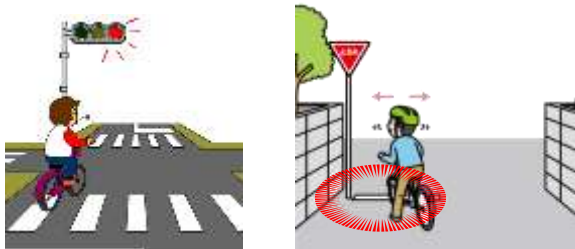

## ○ 還付金詐欺とは

還付金（お金が返ってくる）があると称して、ATMに誘導し、現金を振り込ませて騙し取る詐欺の事です！

税務署や国税局などの職員を装い、「医療費控除や税金を還付する」などとアピールして、相手を安心させます。

※ 還付金はATMでは受け取れません！

※ 少しでもお金の話が出たら、すぐに電話を切り、

**家族や警察に相談しましょう！**

いそぐじ

# ルールを守って自転車を運転しましょう！！

① 車道が原則、左側を通行  
歩道は例外、歩行者を優先

② 交差点では信号と一時停止を守って  
安全確認

田川警察署  
☎ 0947-42-0110

③ 夜間はライトを点灯

④ 飲酒運転は禁止

⑤ ヘルメットを着用