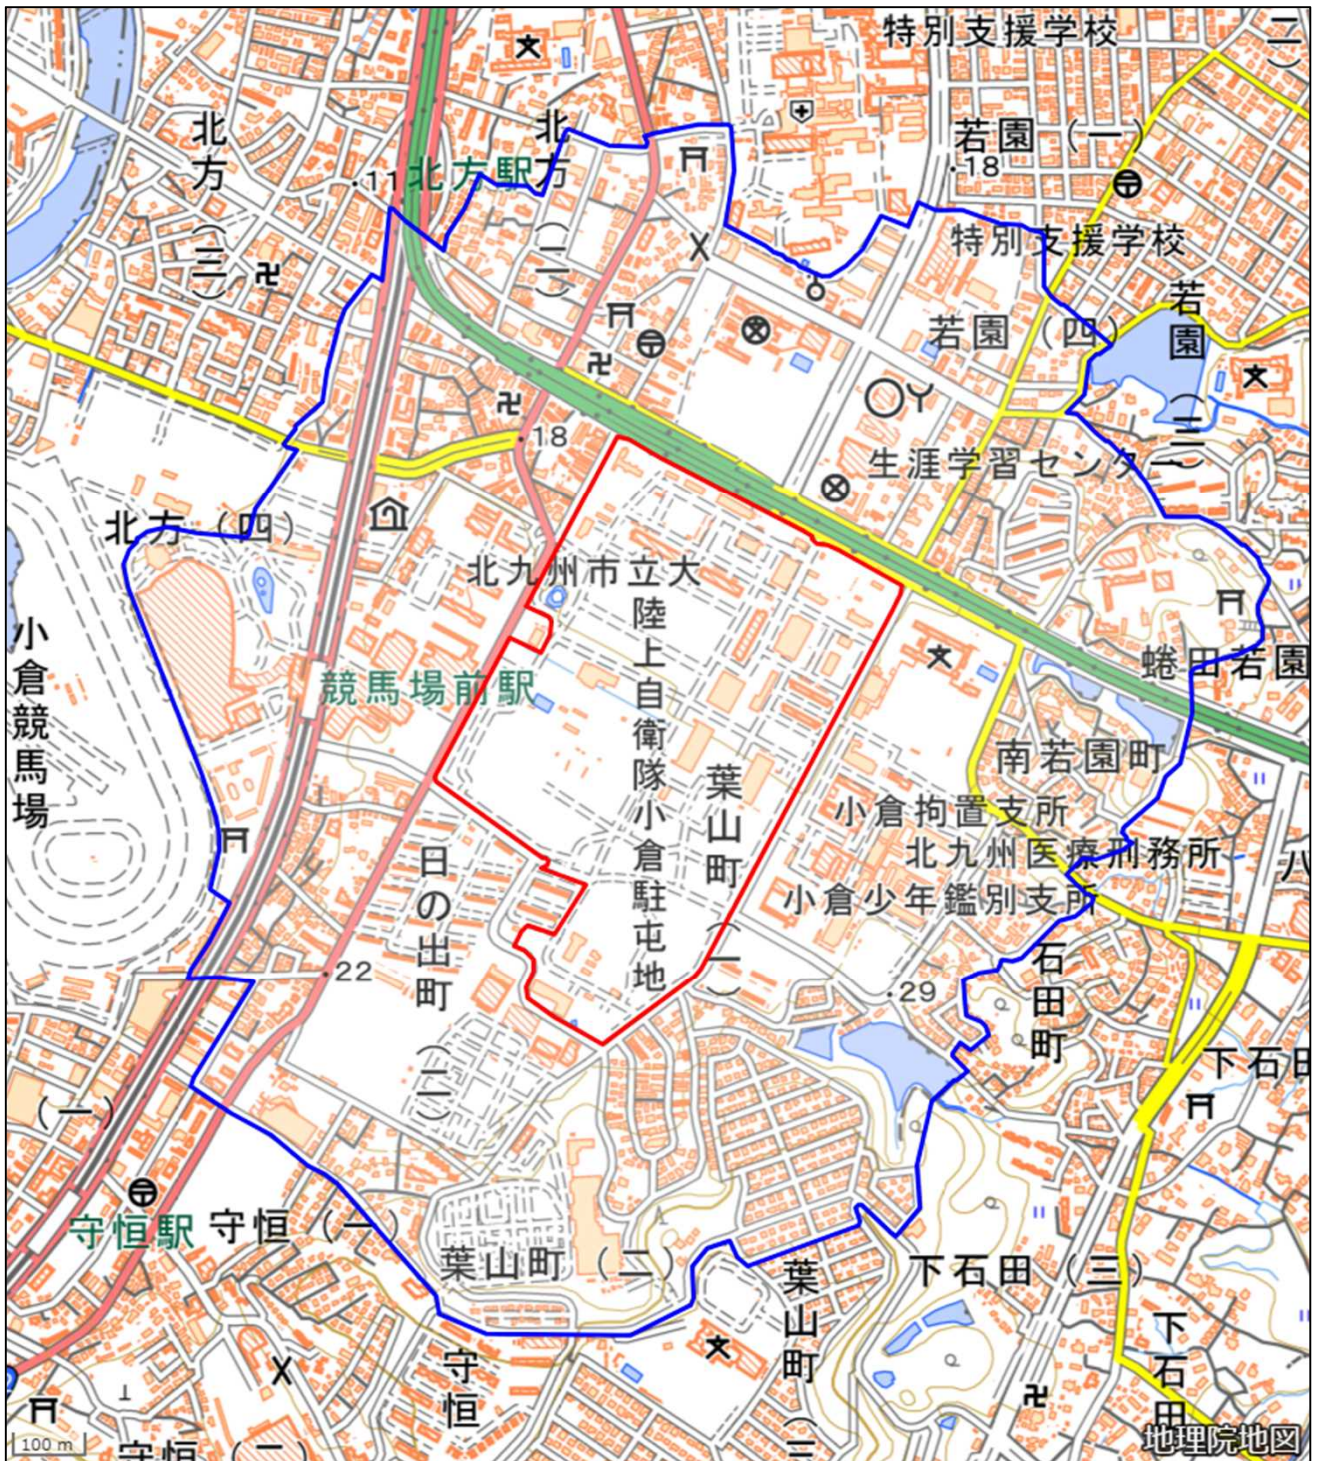

陸上自衛隊小倉駐屯地

対象防衛関係施設の所在地	福岡県北九州市小倉南区	北方五丁目一番一号
対象防衛関係施設の区域	福岡県北九州市小倉南区	北方五丁目（次の図面に示す部分に限る。）
対象防衛関係施設に係る対象施設周辺地域	福岡県北九州市小倉南区	石田町（次の図面に示す部分に限る。）、北方一丁目から四丁目まで（いずれも次の図面に示す部分に限る。）及び五丁目、下石田三丁目（次の図面に示す部分に限る。）、蟻田若園一丁目（次の図面に示す部分に限る。）、葉山町一丁目、二丁目及び三丁目（次の図面に示す部分に限る。）、春ヶ丘（次の図面に示す部分に限る。）、日の出町一丁目（次の図面に示す部分に限る。）及び二丁目、南若園町（次の図面に示す部分に限る。）、守恒一丁目及び三丁目（いずれも次の図面に示す部分に限る。）並びに若園四丁目及び五丁目
備考		
<p>一 「次の図面」は省略し、その図面を防衛省に備え置いて縦覧に供する。</p> <p>二 側端の一方のみがこの表の対象防衛関係施設に係る対象施設周辺地域の項下欄に掲げる区域に含まれる道路の区間のうち当該区域に含まれない道路の部分及び側端の少なくとも一方が当該区域に接する道路の区間並びにこれらの道路の区間に接する交差点は、対象施設周辺地域に含まれるものとする。</p> <p>三 側端の少なくとも一方がこの表の対象防衛関係施設に係る対象施設周辺地域の項下欄に掲げる区域に接する水面及び線路敷の区間は、対象施設周辺地域に含まれるものとする。</p> <p>四 この表下欄に掲げる行政区画その他の区域に変更があっても、対象防衛関係施設の区域及び対象防衛関係施設に係る対象施設周辺地域は、なお従前の例による</p>		

陸上自衛隊小倉駐屯地周辺地域 (福岡県北九州市小倉南区北方5丁目1番1号)

この地図は、縮尺2万5,000分の1の地形図相当の誤差を有しております。また、地図上に記載した区域を示す線はデータ作成上の誤差を含んでいます。そのため、区域の概略の位置を示す参考図として御利用ください。なお、対象施設の区域及び対象施設周辺地域に御不明な点がある場合には、対象施設の管理者にお問い合わせください。

国土地理院の地理院地図を利用

対象施設の区域

対象施設周辺地域