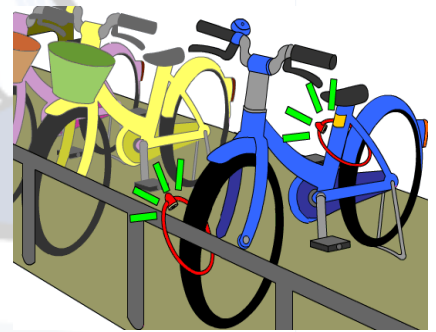

室見交番だより

令和6年5月号

早良警察署 092-847-0110
事件事故は 110番
相談電話は #9110

自転車泥棒に注意！

4月に入り、室見交番管内で自転車盗の被害が増えてきました。
発生状況を分析すると、

被害にあった自転車の種類に大きな偏りは見られない
最も多い被害場所は自宅駐車場(集合住宅駐輪場含む)
最も多い施錠状況は1箇所に鍵をかけている自転車

でした。

ダブルロック(二重施錠)された自転車の被害がほとんどないため、ダブルロックには高い防犯効果があると言えるのではないのでしょうか。

自宅だからこそ油断せずに、ダブルロックで愛車を守りましょう！！

自転車を利用するみなさんへ

ヘルメットの着用

万が一、交通事故に遭ったときのあなたの大切な命を守るため、ヘルメットを着用しましょう。

自転車損害賠償保険の加入

自転車事故でも高額な賠償命令が…万が一に備えて、自転車損害賠償保険に加入しましょう。

室見交番管内犯罪発生状況

- 性犯罪 0件
- 侵入盗 2件
- 乗り物盗 7件
- その他盗難 15件
- 公然わいせつ 0件
- 器物損壊等 10件