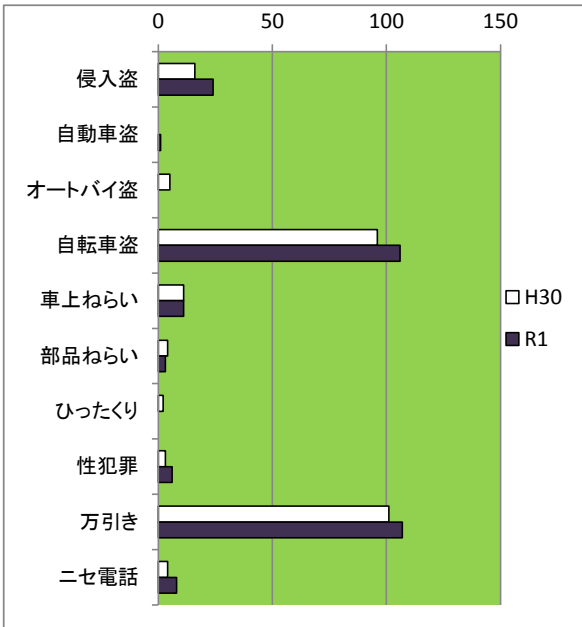

筑紫野市

主な犯罪の発生状況

(令和元年1～8月暫定値)

罪種別発生状況

罪種	H30	R1	増減
侵入盗	16	24	+8
自動車盗	0	1	+1
オートバイ盗	5	0	-5
自転車盗	96	106	+10
車上ねらい	11	11	0
部品ねらい	4	3	-1
ひったくり	2	0	-2
性犯罪	3	6	+3
万引き	101	107	+6
二セ電話	4	8	+4

有名百貨店、警察官、全国銀行協会をかたる

二セ電話詐欺多発！！

※ 『平成31年1月から4月』については『令和元年』と表記いたします。

侵入盗、自動車盗、自転車盗、車上ねらい、性犯罪が増加していますので、次の点に注意して下さい

- 侵入盗 ～ ガラスを強化する。必ず戸締まりし、ワンドア・ツーロックを心掛ける。
補助錠を取り付ける。センサーライトや警報器を取り付ける。
- 自動車盗 ～ 管理された明るい場所に駐車し、車から離れる時は、窓を閉め施錠する。
盗難防止警報器を取り付け、シールなどでその旨を表示する。
- 自転車盗 ～ 必ず防犯登録する。(平成6年から義務化されています)
管理の行き届いた駐輪場に止め、必ずツーロックする。
- 車上ねらい ～ 管理された明るい場所に駐車し、車から離れる時は、窓を閉め施錠する。
貴重品は身に付け、短時間の駐車でも、車内にバッグ等を放置しない。
- 性犯罪 ～ 暗い道、人通りの少ない道避け、周囲への警戒を怠らない。
防犯グッズを携帯し、とっさの場合にすぐ使えるよう、練習しておく。
自宅に入る際など、周囲を見回して安全を確認する。