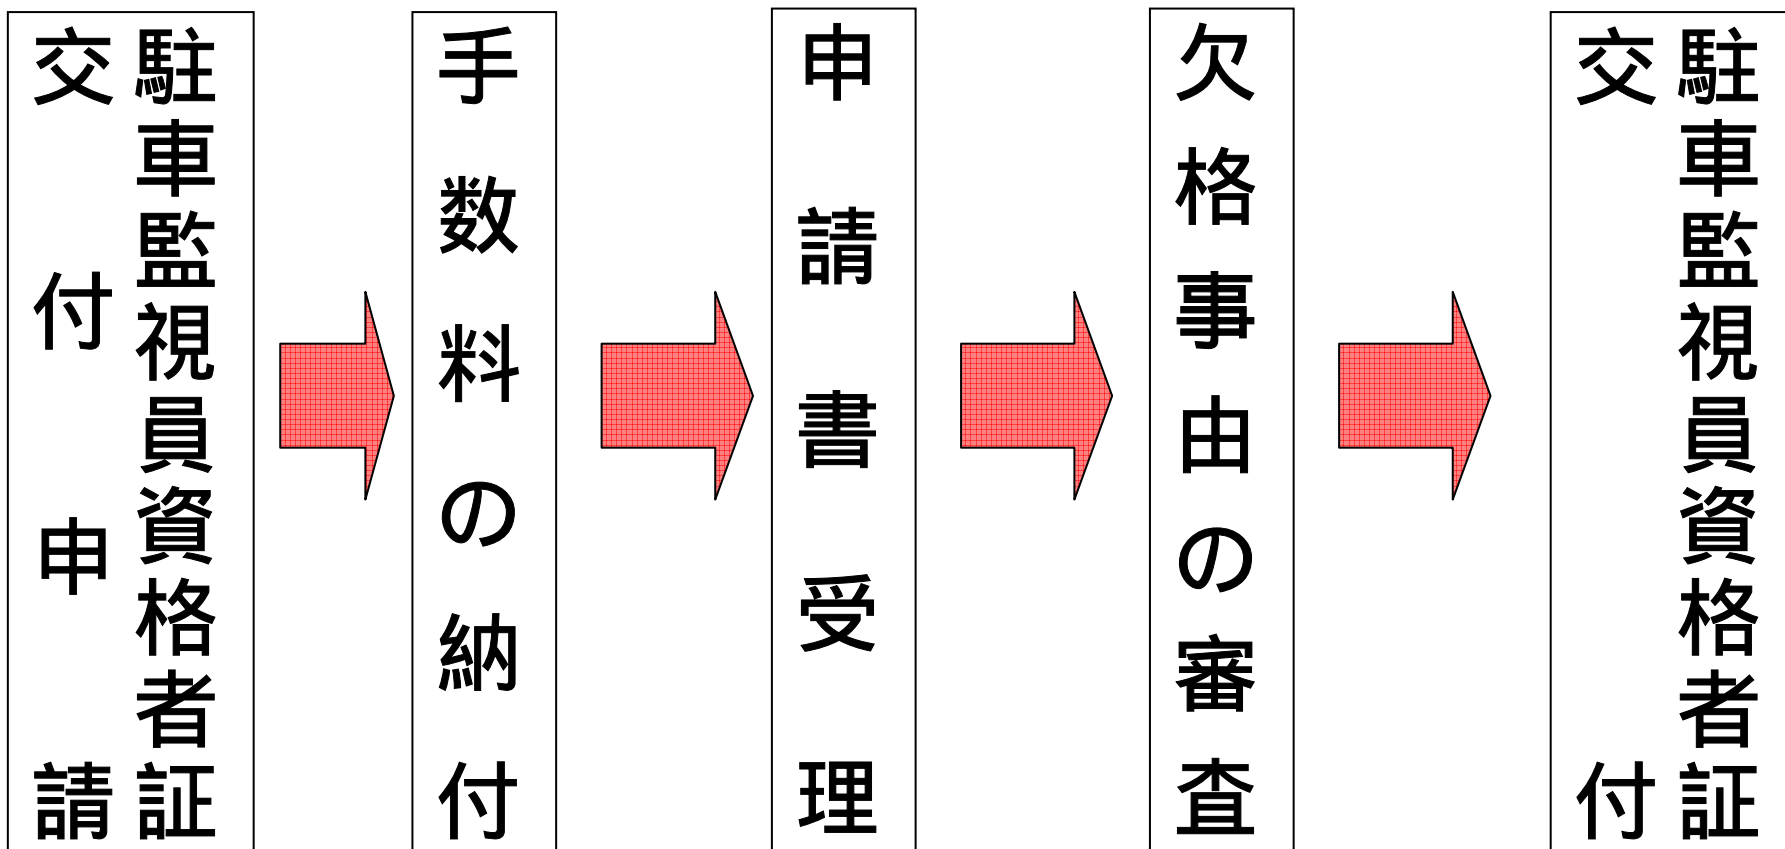

# 駐車監視員資格者証交付申請の流れ

申請から交付まで概ね30日間

警察本部、警察署で配布

警察本部、警察署で「福岡県  
領収証紙」を販売

駐車監視員資格者証の交付申請は、  
講習修了証明書受領後からできます。