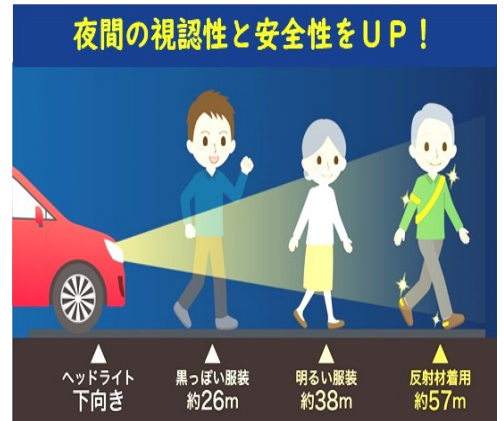

## 県下において交通死亡事故多発中!!

未だ日中は、暑い日が続いていますが、朝晩が少しずつ涼しくなり、秋の訪れを感じられるようになってきました。

それに伴い、日没も早くなり、これから冬に近づくにつれ、**夕暮れから夜間時間帯にかけては、歩行者の死亡事故が多くなる時期**でもあります。

そこで、歩行者の方は、

- **明るい服装や反射材の活用**
  - **信号を守るなどの交通ルールを守る**
- 等、自分の身を守る行動を行いましょう。  
また、ドライバーの方につきましても、
- **早めのライト点灯**
  - **ハイビームの活用**
  - **歩行者ファーストの安全運転**

等を行い、交通事故防止に努めましょう。

朝寒や

気合い入れて

床を出る