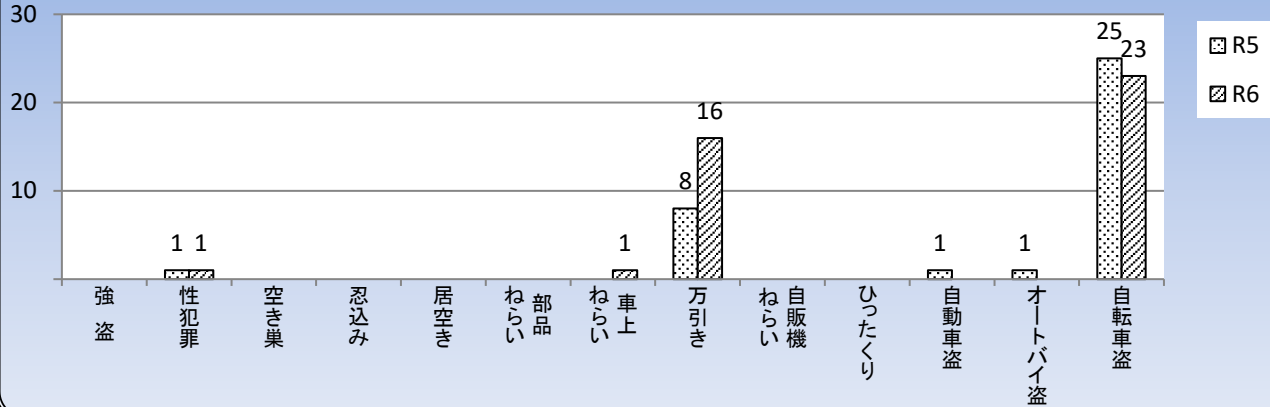

粕屋警察署だより

令和6年4月号
新宮町

身近な犯罪の発生状況[令和6年3月現在]

小学校区別犯罪発生状況一覧表 [3月中]

単月	強盗	性犯罪	空き巣	忍込み	居空き	部品ねらい	車上ねらい	万引き	自販機ねらい	ひったくり	自動車盗	オートバイ盗	自転車盗	合計
立花								7						7
新宮							1	1					2	4
相島														
新宮東		1											1	2
新宮北								1					3	4
合計		1					1	9					6	17

新宮町交通事故発生状況

	発生件数	主な事故の発生状況				死者数
		飲酒運転事故	車両×歩行者	車両×自転車	高齢運転者事故	
令和6年3月	13件	0件	0件	2件	1件	0人
令和6年1月～3月	37件	0件	2件	6件	3件	0人

※ 表の件数・人数は、人身事故（人の怪我があった交通事故）の数値です。

※ 「高齢運転者事故」とは、第1当事者（最も責任の重い当事者）が65歳以上の高齢者であった人身事故です。