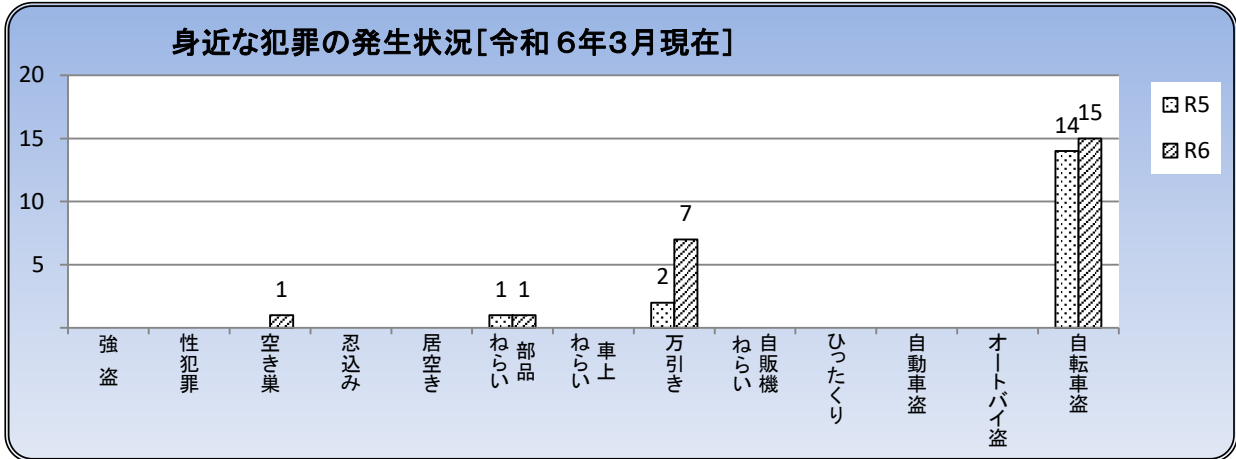

粕屋警察署だより

令和6年4月号

宇美町

小学校区別犯罪発生状況一覧表 [3月中]

単月	強盗	性犯罪	空き巣	忍込み	居空き	部品ねらい	車上ねらい	万引き	自販機ねらい	ひったくり	自動車盗	オートバイ盗	自転車盗	合計
宇美													5	5
宇美東														
原田														
桜原													1	1
井野														
合計													6	6

宇美町交通事故発生状況

	発生件数	主な事故の発生状況				死者数
		飲酒運転事故	車両×歩行者	車両×自転車	高齢運転者事故	
令和6年3月	5件	0件	0件	1件	0件	0人
令和6年1月～3月	14件	0件	6件	2件	5件	0人

※ 表の件数・人数は、人身事故（人の怪我があった交通事故）の数値です。

※ 「高齢運転者事故」とは、第1当事者（最も責任の重い当事者）が65歳以上の高齢者であった人身事故です。