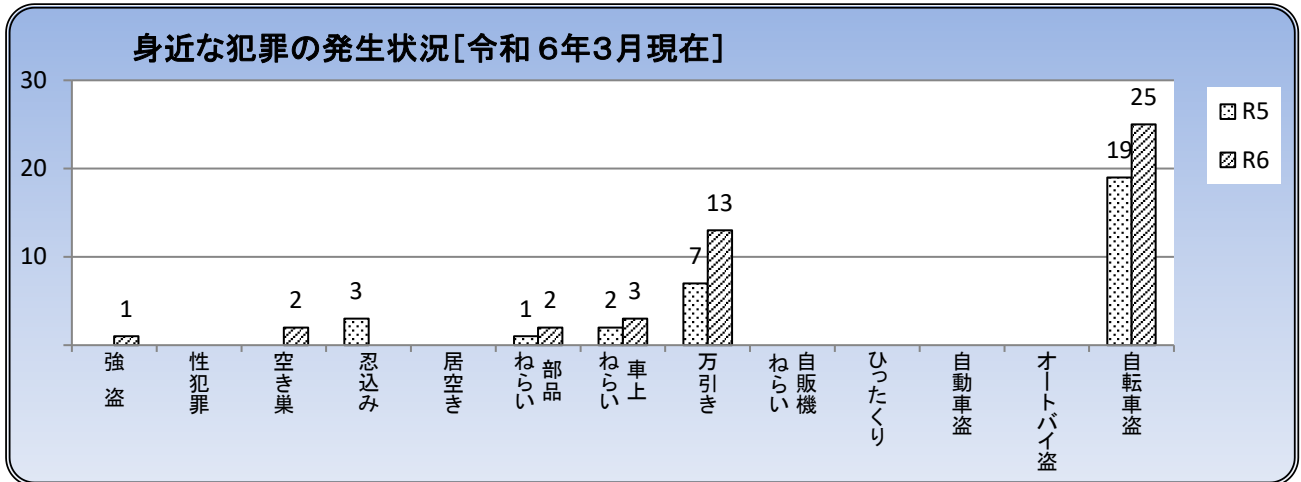

粕屋警察署だより

令和6年4月号
古賀市

小学校別犯罪発生状況一覧表 [3月中]

単月	強盗	性犯罪	空き巣	忍込み	居空き	部品ねらい	車上ねらい	万引き	自販機ねらい	ひったくり	自動車盗	オートバイ盗	自転車盗	合計
青柳						1								1
小野														
古賀東	1							1					1	3
古賀西								6					3	9
花鶴													1	1
千鳥													1	1
花見								2						2
舞の里								1						1
合計	1					1		10					6	18

古賀市交通事故発生状況

	発生件数	主な事故の発生状況				死者数
		飲酒運転事故	車両×歩行者	車両×自転車	高齢運転者事故	
令和6年3月	18件	0件	2件	4件	2件	1人
令和6年1月～3月	45件	1件	6件	7件	6件	1人

※ 表の件数・人数は、人身事故（人の怪我があった交通事故）の数値です。

※ 「高齢運転者事故」とは、第1当事者（最も責任の重い当事者）が65歳以上の高齢者であった人身事故です。