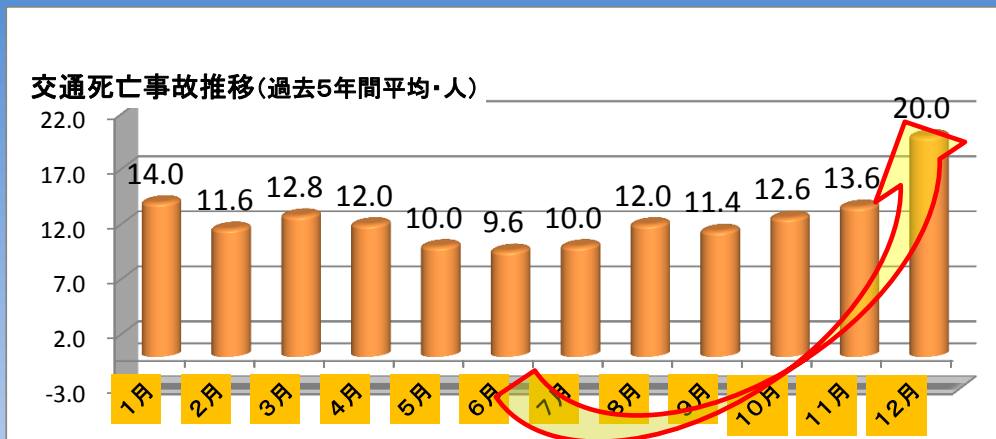

## 12月 交通事故の死者数 年間平均 最少月の **2倍以上**

夜間・夕暮れ時の事故が増えます！  
次の**3つ**を徹底しましょう！

**ハ** 反射材と明るい服装

**ハ** 早めのライト点灯

**ハ** ハイビームの活用

笑顔で

と覚えましょう！

「ハ・ハ・ハ」を守って、  
ハハハと楽しい年末・年始を  
過ごしましょう！