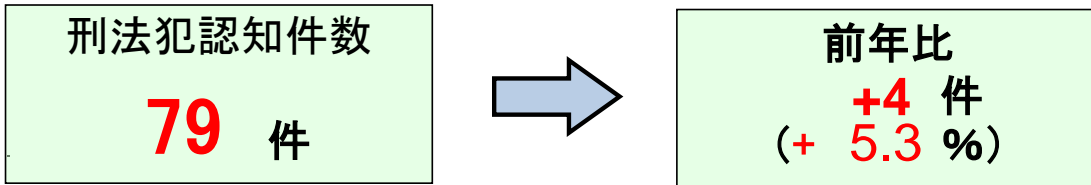

# 春日市の犯罪情勢

《令和6年1~2月暫定値》

※ 「刑法犯認知件数」とは、警察において刑法に違反する行為として認知した件数をいいます。

## 罪種別犯罪認知件数

罪種	R	6R	5増減
性犯罪	0	0	±0
窃盗	侵入盗	2	1 +1
	自転車盗	17	17 ±0
	オートバイ盗	4	0 +4
	自動車盗	1	0 +1
	ひったくり	0	0 ±0
	車上ねらい	3	4 -1
	部品ねらい	2	0 +2
	自動販売機ねらい	0	0 ±0
	万引き	13	13 ±0
	公然わいせつ	1	1 ±0
その他	36	39 -3	
合計	79	75 +4	