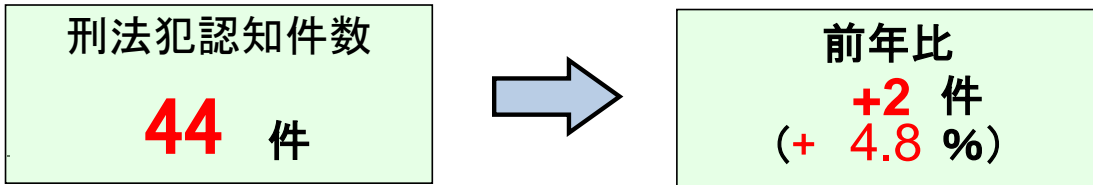

# 春日市の犯罪情勢

《令和6年1月暫定値》

※ 「刑法犯認知件数」とは、警察において刑法に違反する行為として認知した件数をいいます。

## 罪種別犯罪認知件数

罪種	R	6R	5増減	
性犯罪	0	0	±0	
窃盗	侵入盗	2	0	+2
	自転車盗	9	10	-1
	オートバイ盗	0	0	±0
	自動車盗	1	0	+1
	ひったくり	0	0	±0
	車上ねらい	2	3	-1
	部品ねらい	2	0	+2
	自動販売機ねらい	0	0	±0
	万引き	9	5	+4
	公然わいせつ	1	0	+1
その他	18	24	-6	
合計	44	42	+2	